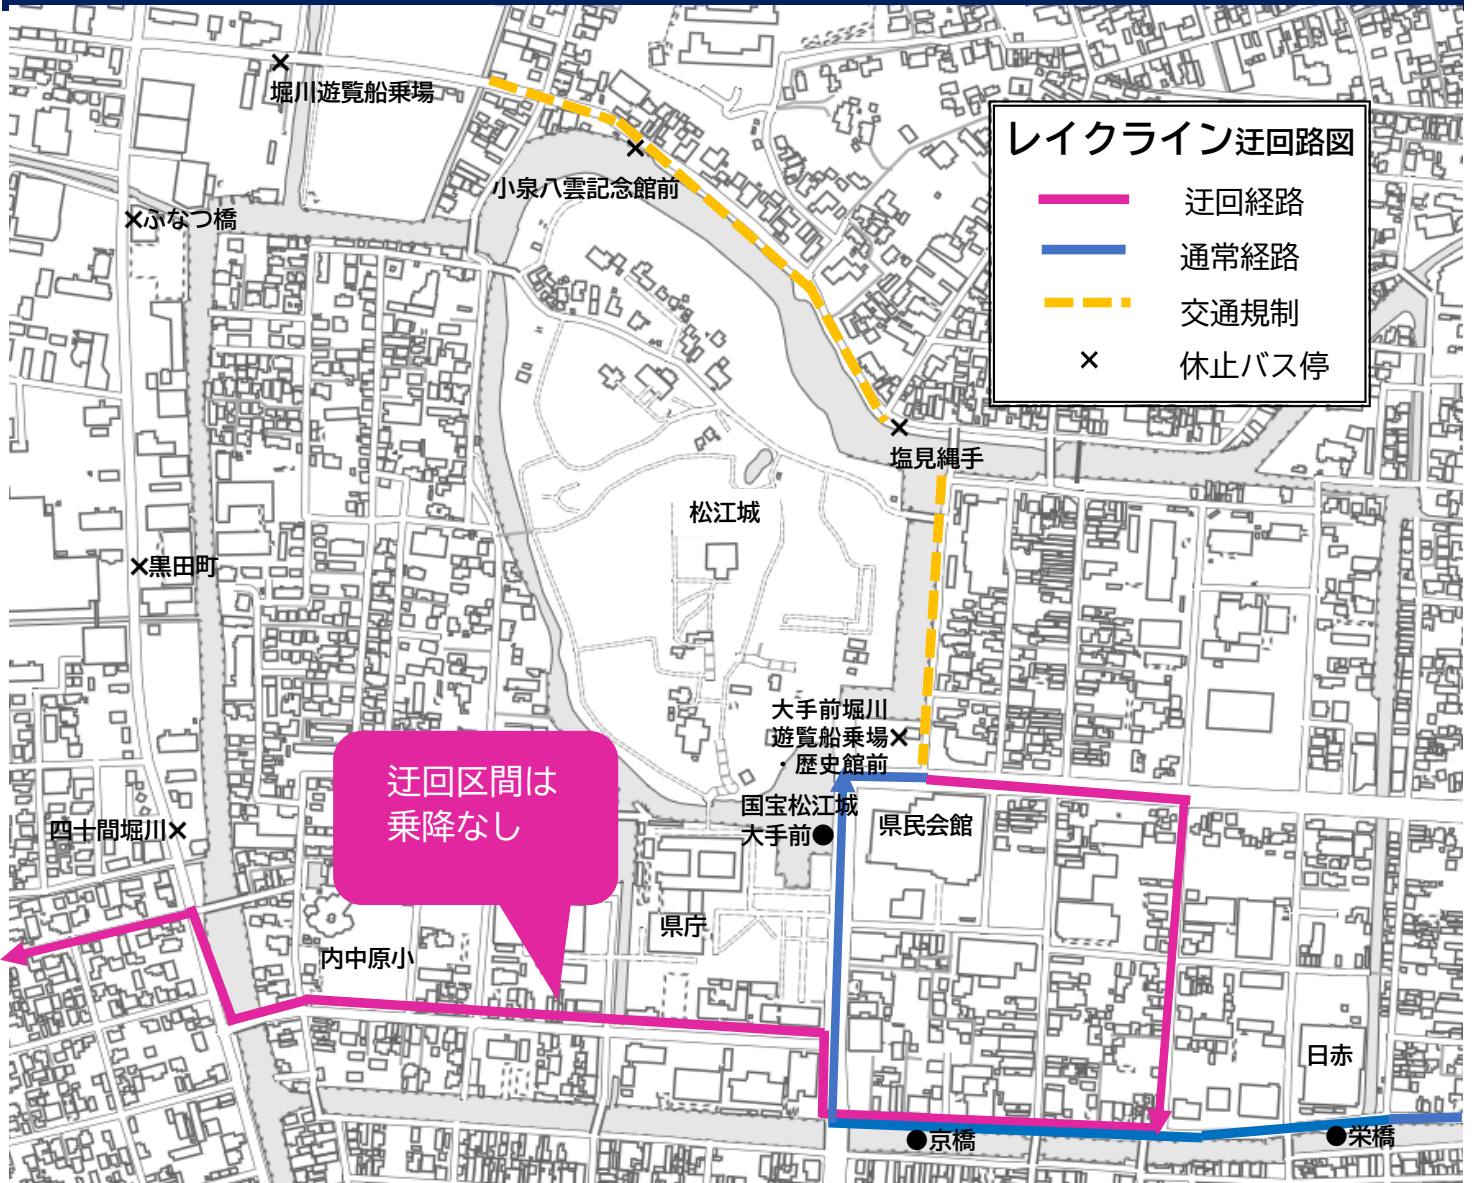

9/28(土)~10/20(日)の土日祝9日間

レイクライン迂回路

9/28(土)

レイクライン迂回路