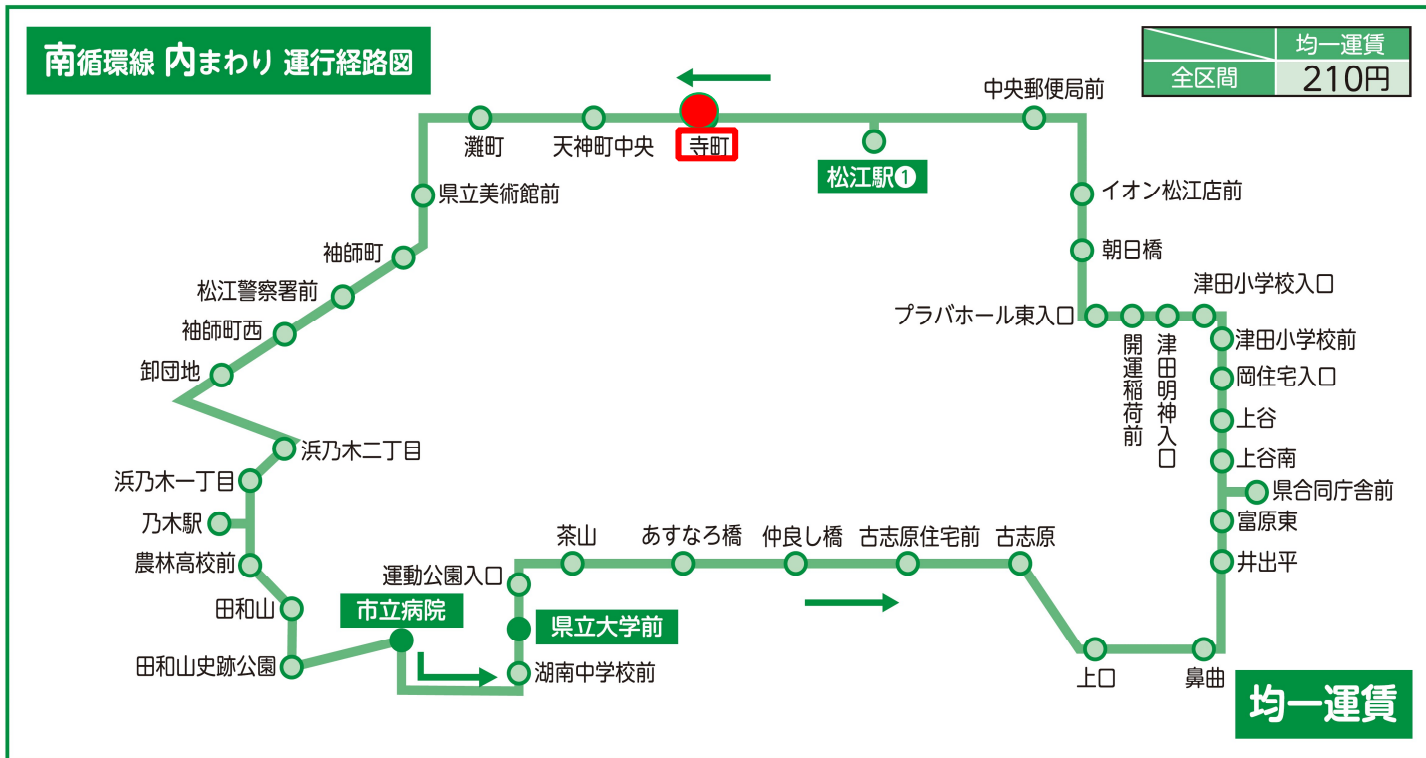

《南循環線内回り》 卸団地・乃木駅・田和山・市立病院 方面

時刻	平日	土日祝	行先	時刻	平日	土日祝	行先	時刻	平日	土日祝	行先
7:10	○	×	82-1 南循環線内回り	12:22	○	○	82-1 南循環線内回り	17:42	○	○	82-1 南循環線内回り
7:47	○	×	82-1 南循環線内回り	13:02	○	○	82-1 南循環線内回り	18:22	○	○	82-1 南循環線内回り
8:22	○	○	82-1 南循環線内回り	13:42	○	○	82-1 南循環線内回り	19:02	○	○	82-1 南循環線内回り
9:02	○	○	82-1 南循環線内回り	14:22	○	○	82-1 南循環線内回り	19:42	○	×	82-1 南循環線内回り
9:42	○	○	82-1 南循環線内回り	15:02	○	○	82-1 南循環線内回り	20:22	○	×	82-1 南循環線内回り
10:22	○	○	82-1 南循環線内回り	15:42	○	○	82-1 南循環線内回り				
11:02	○	○	82-1 南循環線内回り	16:22	○	○	82-1 南循環線内回り				
11:42	○	○	82-1 南循環線内回り	17:02	○	○	82-1 南循環線内回り				

※全便市立病院止となります。市立病院をまたいでのご乗車はできません。

《北循環線外回り》 市役所・松江しんじ湖温泉駅・黒田町・春日南 方面

時刻	平日	土日祝	行先	時刻	平日	土日祝	行先	時刻	平日	土日祝	行先
7:07	○	×	91-3 北循環線外回り 県民会館経由せず	11:52	○	○	91-1 北循環線外回り	17:12	○	○	91-3 北循環線外回り 県民会館経由せず
7:22	○	×	91-3 北循環線外回り 県民会館経由せず	12:32	○	○	91-1 北循環線外回り	17:52	○	○	91-3 北循環線外回り 県民会館経由せず
7:57	○	○	91-3 北循環線外回り 県民会館経由せず	13:12	○	○	91-1 北循環線外回り	18:32	○	○	91-3 北循環線外回り 県民会館経由せず
8:32	○	○	91-3 北循環線外回り 県民会館経由せず	13:52	○	○	91-1 北循環線外回り	19:12	○	○	91-3 北循環線外回り 県民会館経由せず
9:12	○	○	91-1 北循環線外回り	14:32	○	○	91-1 北循環線外回り	20:12	○	○	91-3 北循環線外回り 県民会館経由せず
9:52	○	○	91-1 北循環線外回り	15:12	○	○	91-1 北循環線外回り	21:12	○	×	91-3 北循環線外回り 県民会館経由せず
10:32	○	○	91-1 北循環線外回り	15:52	○	○	91-1 北循環線外回り				
11:12	○	○	91-1 北循環線外回り	16:32	○	○	91-1 北循環線外回り				