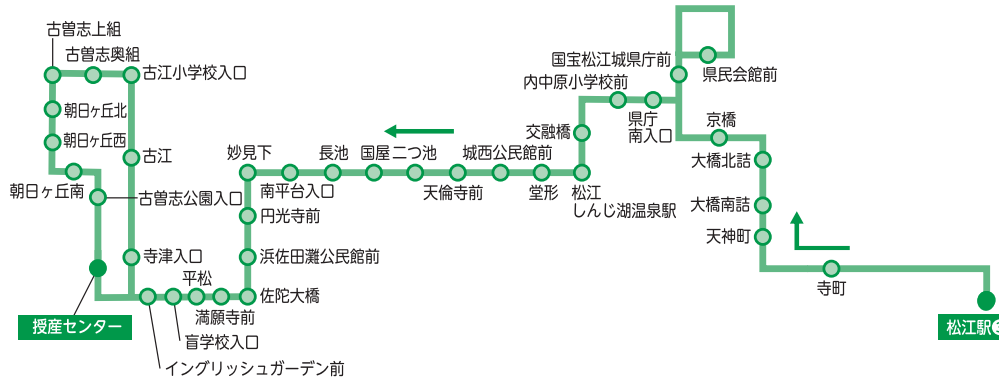

松江市営バス 時刻表 朝日ヶ丘線

時刻表の ▲ 部分は土曜、日曜、祝日は運休いたします。

TEL(0852)60-1111 <https://matsue-bus.jp>
 FAX(0852)60-1126 松江市交通局

朝日ヶ丘線 授産センター方面行
運行経路図

朝日ヶ丘線 松江駅方面行
運行経路図

朝日ヶ丘線 —松江駅→授産センター—

運 行 日	松 江 駅 ③	大 橋 南 詰	県 民 会 館 前	温 松 江 し ん じ 泉 湖	城 西 公 民 館 前	国 屋	南 平 台 入 口	満 願 寺 前	盲 学 校 入 口	ガ イ ン グ デ リ ン シ ユ	古 江	古 江 小 学 校 入 口	朝 日 ヶ 丘 南	授 産 セ ン タ ー
▲	7:10	7:14	7:19	7:26	7:27	7:30	7:31	7:35	7:36	7:37	—	—	—	7:41
	8:00	8:04	8:11	8:21	8:22	8:25	8:26	8:30	8:32	8:33	—	—	—	8:38
	10:15	10:19	10:24	10:31	10:32	10:35	10:36	10:40	10:42	10:43	10:44	10:46	10:50	10:53
	12:10	12:14	12:19	12:26	12:27	12:30	12:31	12:35	12:37	12:38	12:39	12:41	12:45	12:48
	14:25	14:29	14:34	14:41	14:42	14:45	14:46	14:50	14:52	14:53	14:54	14:56	15:00	15:03
	16:25	16:29	16:34	16:41	16:42	16:45	16:46	16:50	16:52	16:53	16:54	16:56	17:00	17:03
	18:25	18:29	18:36	18:46	18:47	18:50	18:51	18:55	18:57	18:58	18:59	19:01	19:05	19:08
▲	19:10	19:14	19:19	19:26	19:27	19:30	19:31	19:35	19:37	19:38	19:39	19:41	19:45	19:48

朝日ヶ丘線 —授産センター→松江駅—

運 行 日	授 産 セ ン タ ー	朝 日 ヶ 丘 南	古 江 小 学 校 入 口	古 江	ガ イ ン グ デ リ ン シ ユ	盲 学 校 入 口	満 願 寺 前	南 平 台 入 口	国 屋	城 西 公 民 館 前	温 松 江 し ん じ 泉 湖	県 民 会 館 前	大 橋 南 詰	松 江 駅
▲	7:00	7:02	7:06	7:07	7:09	7:11	7:12	7:17	7:19	7:21	7:25	7:32	7:36	7:42
	8:00	8:02	8:06	8:07	8:09	8:11	8:12	8:17	8:19	8:21	8:25	8:32	8:36	8:42
	9:10	9:12	9:16	9:17	9:19	9:21	9:21	9:25	9:27	9:29	9:33	9:39	9:43	9:49
	11:10	11:12	11:16	11:17	11:19	11:21	11:21	11:25	11:27	11:29	11:33	11:39	11:43	11:49
	13:10	13:12	13:16	13:17	13:19	13:21	13:21	13:25	13:27	13:29	13:33	13:39	13:43	13:49
	15:30	15:32	15:36	15:37	15:39	15:41	15:41	15:45	15:47	15:49	15:53	15:59	16:03	16:09
	17:30	—	—	—	17:33	17:35	17:35	17:39	17:41	17:43	17:47	17:54	17:58	18:04