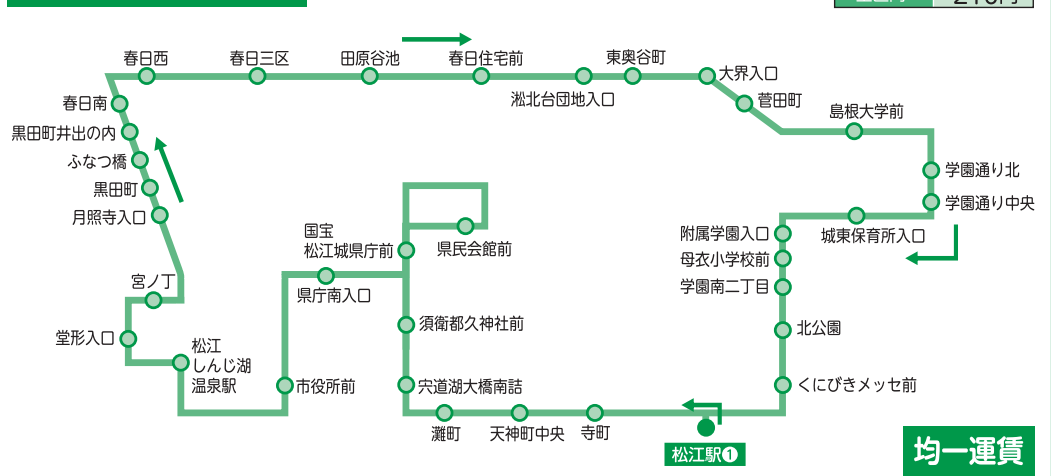

松江市営バス 時刻表 北循環線

時刻表の ▲ 部分は土曜、日曜、祝日は運休いたします。

TEL(0852)60-1111 FAX(0852)60-1126

https://matsue-bus.jp

北循環線 内まわり 運行経路図

北循環線 外まわり 運行経路図

北循環線 一内まわり一 松江駅→メッセ→附属入口→島根大学方面

運 行 日	松 江 駅 ①	附 属 学 園 入 口	川 津	島 根 大 学 前	浜 北 台 団 地 入 口	春 日 南	ふ な つ 橋	黒 田 町	交 融 橋	温 泉 湖	松 江 し ん じ 湖	市 役 所 前	県 庁 南 入 口	県 民 会 館 前	灘 町	松 江 駅
▲	7:00	7:05	7:12	7:12	7:18	7:23	7:24	7:25	7:26	7:30	7:34	7:34	-	7:41	7:45	
	7:30	7:37	7:46	7:46	7:53	8:00	8:01	8:02	8:03	8:09	8:13	8:13	-	8:22	8:28	
	8:00	8:08	8:17	8:17	8:24	8:31	8:32	8:33	8:34	8:40	8:43	8:43	-	8:52	8:58	
	8:50	8:55	9:03	9:03	9:09	9:14	9:15	9:16	9:17	9:21	9:24	9:24	9:27	9:35	9:40	
	9:30	9:35	9:43	9:43	9:49	9:54	9:55	9:56	9:57	10:01	10:04	10:04	10:07	10:15	10:20	
	10:10	10:15	10:23	10:23	10:29	10:34	10:35	10:36	10:37	10:41	10:44	10:44	10:47	10:55	11:00	
	10:50	10:55	11:03	11:03	11:09	11:14	11:15	11:16	11:17	11:21	11:24	11:24	11:27	11:35	11:40	
	11:30	11:35	11:43	11:43	11:49	11:54	11:55	11:56	11:57	12:01	12:04	12:04	12:07	12:15	12:20	
	12:10	12:15	12:23	12:23	12:29	12:34	12:35	12:36	12:37	12:41	12:44	12:44	12:47	12:55	13:00	
	12:50	12:55	13:03	13:03	13:09	13:14	13:15	13:16	13:17	13:21	13:24	13:24	13:27	13:35	13:40	
	13:30	13:35	13:43	13:43	13:49	13:54	13:55	13:56	13:57	14:01	14:04	14:04	14:07	14:15	14:20	
	14:10	14:15	14:23	14:23	14:29	14:34	14:35	14:36	14:37	14:41	14:44	14:44	14:47	14:55	15:00	
	14:50	14:55	15:03	15:03	15:09	15:14	15:15	15:16	15:17	15:21	15:24	15:24	15:27	15:35	15:40	
	15:30	15:35	15:43	15:43	15:49	15:54	15:55	15:56	15:57	16:01	16:04	16:04	16:07	16:15	16:20	
	16:10	16:15	16:23	16:23	16:29	16:34	16:35	16:36	16:37	16:41	16:44	16:44	16:47	16:55	17:00	
	16:50	16:55	17:03	17:03	17:09	17:16	17:17	17:18	17:19	17:23	17:27	17:27	-	17:34	17:40	
	17:30	17:37	17:46	17:46	17:53	18:00	18:01	18:02	18:03	18:09	18:13	18:13	-	18:22	18:28	
	18:10	18:15	18:23	18:23	18:29	18:36	18:37	18:38	18:39	18:44	18:48	18:48	-	18:55	19:01	
	18:50	18:55	19:02	19:02	19:08	19:13	19:14	19:15	19:16	19:20	19:23	19:23	-	19:30	19:35	
	19:30	19:35	19:42	19:42	19:48	19:53	19:54	19:55	19:56	20:00	20:03	20:03	-	20:10	20:15	
	20:30	20:35	20:41	20:41	20:47	20:52	20:52	20:53	20:54	20:58	21:00	21:00	-	21:04	21:09	
▲	21:30	21:35	21:41	21:41	21:47	21:52	21:52	21:53	21:54	21:58	22:00	22:00	-	22:04	22:09	