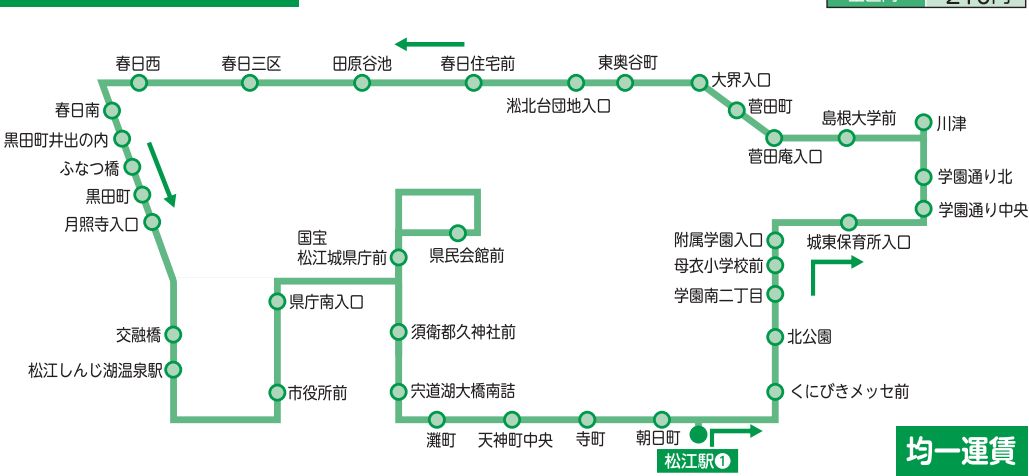

松江市営バス 時刻表 北循環線

時刻表の ▲ 部分は土曜、日曜、祝日は運休いたします。

TEL(0852)60-1111 FAX(0852)60-1126

https://matsue-bus.jp

北循環線 内まわり 運行経路図

北循環線 外まわり 運行経路図

北循環線 一内まわり一 松江駅→メッセ→附属入口→島根大学方面

運 行 日	松 江 駅 ①	附 属 学 園 入 口	川 津	島 根 大 学 前	浜 北 台 団 地 入 口	春 日 南	ふ な つ 橋	黒 田 町	交 融 橋	温 泉 湖	松 江 し ん じ 湖	市 役 所 前	県 庁 南 入 口	県 民 会 館 前	灘 町	松 江 駅
▲	7:00	7:05	7:12	7:12	7:18	7:23	7:24	7:25	7:26	7:30	7:34	7:34	-	7:41	7:45	
	7:30	7:37	7:46	7:46	7:53	8:00	8:01	8:02	8:03	8:09	8:13	8:13	-	8:22	8:28	
	8:00	8:08	8:17	8:17	8:24	8:31	8:32	8:33	8:34	8:40	8:43	8:43	-	8:52	8:58	
	8:50	8:55	9:03	9:03	9:09	9:14	9:15	9:16	9:17	9:21	9:24	9:24	9:27	9:35	9:40	
	9:30	9:35	9:43	9:43	9:49	9:54	9:55	9:56	9:57	10:01	10:04	10:04	10:07	10:15	10:20	
	10:10	10:15	10:23	10:23	10:29	10:34	10:35	10:36	10:37	10:41	10:44	10:44	10:47	10:55	11:00	
	10:50	10:55	11:03	11:03	11:09	11:14	11:15	11:16	11:17	11:21	11:24	11:24	11:27	11:35	11:40	
	11:30	11:35	11:43	11:43	11:49	11:54	11:55	11:56	11:57	12:01	12:04	12:04	12:07	12:15	12:20	
	12:10	12:15	12:23	12:23	12:29	12:34	12:35	12:36	12:37	12:41	12:44	12:44	12:47	12:55	13:00	
	12:50	12:55	13:03	13:03	13:09	13:14	13:15	13:16	13:17	13:21	13:24	13:24	13:27	13:35	13:40	
	13:30	13:35	13:43	13:43	13:49	13:54	13:55	13:56	13:57	14:01	14:04	14:04	14:07	14:15	14:20	
	14:10	14:15	14:23	14:23	14:29	14:34	14:35	14:36	14:37	14:41	14:44	14:44	14:47	14:55	15:00	
	14:50	14:55	15:03	15:03	15:09	15:14	15:15	15:16	15:17	15:21	15:24	15:24	15:27	15:35	15:40	
	15:30	15:35	15:43	15:43	15:49	15:54	15:55	15:56	15:57	16:01	16:04	16:04	16:07	16:15	16:20	
	16:10	16:15	16:23	16:23	16:29	16:34	16:35	16:36	16:37	16:41	16:44	16:44	16:47	16:55	17:00	
	16:50	16:55	17:03	17:03	17:09	17:16	17:17	17:18	17:19	17:23	17:27	17:27	-	17:34	17:40	
	17:30	17:37	17:46	17:46	17:53	18:00	18:01	18:02	18:03	18:09	18:13	18:13	-	18:22	18:28	
	18:10	18:15	18:23	18:23	18:29	18:36	18:37	18:38	18:39	18:44	18:48	18:48	-	18:55	19:01	
	18:50	18:55	19:02	19:02	19:08	19:13	19:14	19:15	19:16	19:20	19:23	19:23	-	19:30	19:35	
	19:30	19:35	19:42	19:42	19:48	19:53	19:54	19:55	19:56	20:00	20:03	20:03	-	20:10	20:15	
	20:30	20:35	20:41	20:41	20:47	20:52	20:52	20:53	20:54	20:58	21:00	21:00	-	21:04	21:09	
▲	21:30	21:35	21:41	21:41	21:47	21:52	21:52	21:53	21:54	21:58	22:00	22:00	-	22:04	22:09	