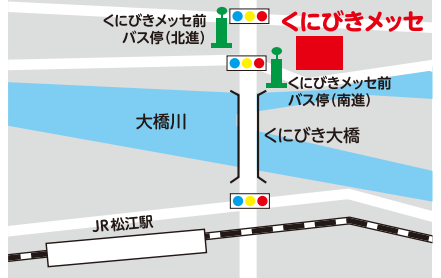

## アクセス

松江駅から  
会場までの  
時刻表  
2024/9/16(祝・月)  
10:00~14:00

### 一畑バス

⑪のりば

メッセ・総合体育館行き

### 市営バス

①のりば

北循環線(内回り)

一畑バス		市営バス	
松江駅	くにびきメッセ前	松江駅	くにびきメッセ前
10:33	10:36	10:10	10:11
10:34	10:37	10:50	10:51
11:01	11:04	11:30	11:31
11:22	11:25	12:10	12:11
11:33	11:36	12:50	12:51
12:33	12:36	13:30	13:31
12:41	12:44		
13:01	13:04		
13:18	13:21		
13:33	13:36		
13:34	13:37		

## 路線バス・一畑電車 小学生以下無料乗車イベント

切り取って使ってね!