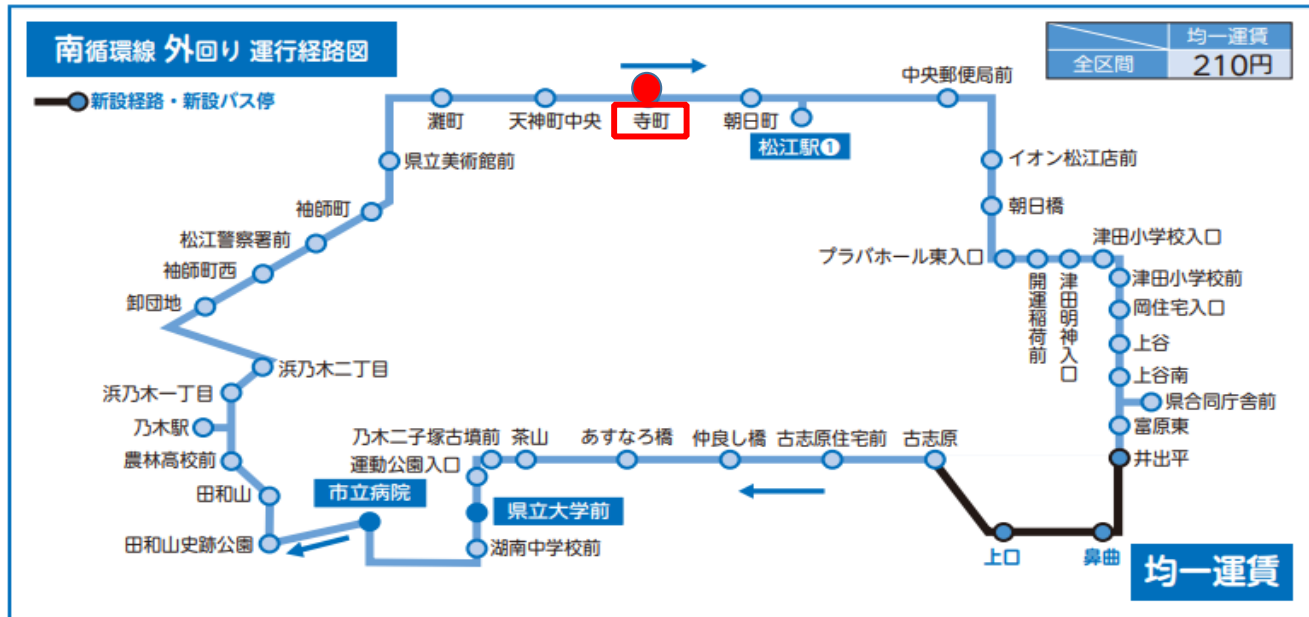

# 市営バス運行予定時刻表

## 《南循環線外回り》 イオン松江店前・県合同庁舎前・県立大学前・市立病院 方面

時刻	平日	土日祝	行先	時刻	平日	土日祝	行先	時刻	平日	土日祝	行先
7:08	○	×	81-1 南循環線外回り	12:17	○	○	81-1 南循環線外回り	17:38	○	○	81-1 南循環線外回り
7:41	○	○	81-1 南循環線外回り	12:57	○	○	81-1 南循環線外回り	18:18	○	○	81-1 南循環線外回り
8:16	○	○	81-1 南循環線外回り	13:37	○	○	81-1 南循環線外回り	18:58	○	○	81-1 南循環線外回り
8:57	○	○	81-1 南循環線外回り	14:17	○	○	81-1 南循環線外回り	19:39	○	○	81-2 南循環線外回り 県立大学止
9:37	○	○	81-1 南循環線外回り	14:57	○	○	81-1 南循環線外回り	20:21	○	○	81-2 南循環線外回り 県立大学止
10:17	○	○	81-1 南循環線外回り	15:37	○	○	81-1 南循環線外回り	21:01	○	×	81-1 南循環線外回り 県立大学止
10:57	○	○	81-1 南循環線外回り	16:17	○	○	81-1 南循環線外回り				
11:37	○	○	81-1 南循環線外回り	16:58	○	○	81-1 南循環線外回り				

※赤字の便は県合同庁舎を bypass しません。

※全便市立病院止となります。市立病院をまたいでのご乗車はできません。

※全便松江駅止となります。松江駅をまたいでのご乗車はできません。