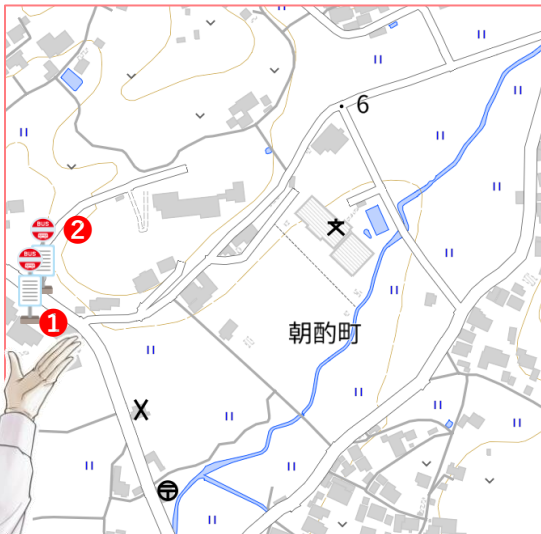

朝酌小学校

に通学する皆さまへ

令和6年4月1日(月)に

大きく

市営バスの路線・時刻が変わります!

保護者の皆さまへ

松江市交通局(市営バス)では、慢性的なバス運転士不足に加え、運転士の労働時間に関する法令に対応するため、令和6年4月に路線・ダイヤ改正を実施することとし、国土交通省へ必要な認可申請を行いました。
この度の改正では、朝の通学時間帯の便を極力確保しつつ、日中や夜間の減便により、日々の運行に必要な人数の削減を図ることとしております。通学される児童、生徒の皆さまにご不便をおかけしますが、ご理解のほど何卒よろしくお願いいたします。

■通学時刻表 (令和6年4月1日～)

登校にご利用いただける便

記載のバス停は、登校時間帯の便を時刻表から抜粋して掲載しています。下校時間帯や全バス停の時刻については、最下部のQRコードよりご確認ください。

朝酌公民館前 ※下図①

7:57着(八束線 松江駅行)

大海崎7:45—大井7:48—福富町7:52—矢田朝酌7:53発

下校にご利用いただける便

朝酌公民館前 ※下図②

14:45発(スクール専用 大海崎行) 矢田朝酌14:48—福富町14:49—大井14:52—大海崎14:56着
15:34発(八束線 八束町・由志園入口行) 矢田朝酌15:37—福富町15:38—大井15:41—大海崎15:45着
15:45発(スクール専用 大海崎行) 矢田朝酌15:48—福富町15:49—大井15:52—大海崎15:56着
スクール専用便については、学校休業日や行事、天候等により休校や終業時間が早まった場合は運行しません。
また、時刻表等には記載されておりませんのでご注意ください。

■学校周辺のバス停と運行路線

①朝酌公民館前

八束線 (松江駅行)

②朝酌公民館前

八束線 (大海崎・八束町由志園入口方面行)

■詳しいご案内は、下記のQRコードから

◀松江市交通局ホームページ
(トップ画面中ほどにダイヤ改正特設ページのバナーを貼り付けしています。)

松江市交通局