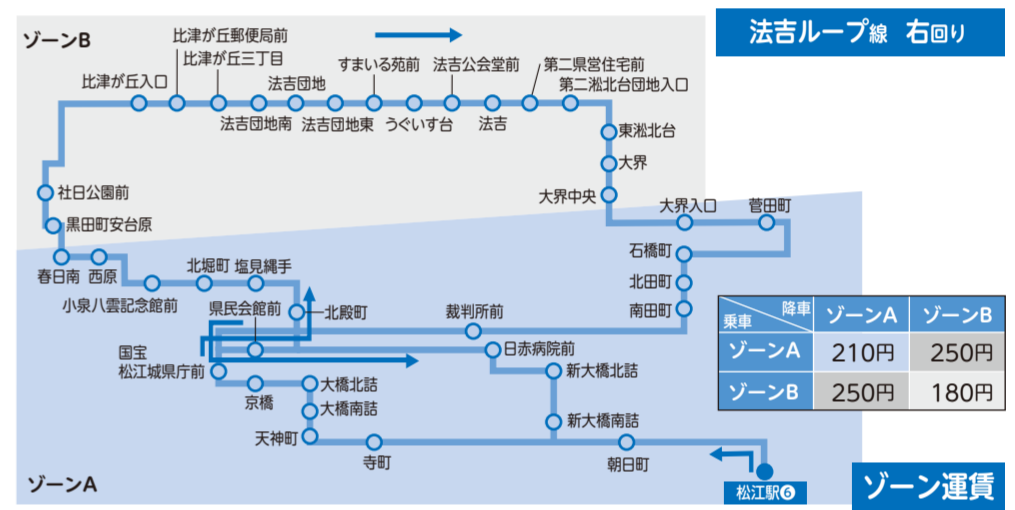

各路線の改正ポイント

八東線

- 八東町内の経路を一部変更します。
- 市内側の起終点を「松江駅」に統一します。

平成テクノ線

- 「公園墓地」「平成町車庫」と「テクノパークしまね」を結ぶ路線です。
- 日中時間帯は、「イオン松江店前」を經由します。

八東線

一[改正]松江駅→女子高校前→大海崎/八東町・由志園入口→松江駅

運行日	松江駅	八東町・由志園入口	大海崎	女子高校前	松江駅
▲	7:00	7:04	—	7:09	7:13
▲	8:05	—	—	8:12	8:16
▲	8:10	—	—	—	8:24
	9:10	9:14	—	9:19	9:23
	11:10	11:14	—	11:19	11:23
	13:10	13:14	—	13:19	13:23
	15:10	15:14	—	15:19	15:23
	17:10	17:14	—	17:19	17:23
	18:10	18:14	—	18:19	18:23
▲	20:10	20:14	—	20:19	20:23

八東線

一[改正]女子高校前→大海崎/八東町・由志園入口→松江駅

運行日	松江駅	八東町・由志園入口	大海崎	女子高校前	松江駅
▲				7:00	7:04
▲	6:52	7:03	7:15	7:20	—
▲				8:02	8:06
	9:10	9:15	—	9:21	9:25
	10:10	10:15	—	10:21	10:25
	12:10	12:15	—	12:21	12:25
	14:10	14:15	—	14:21	14:25
	16:10	16:15	—	16:21	16:25
▲				17:30	17:34
▲				18:45	18:49
	18:40	18:45	—	18:51	18:55

病院循環線

一[改正]

運行日	松江駅	病院循環線
▲	7:35	7:39
▲	8:10	8:14
▲	8:35	8:39
▲	9:35	9:39
▲	10:55	10:59
▲	12:15	12:19
▲	13:35	13:39
▲	14:55	14:59
▲	16:15	16:19
▲	17:15	17:19
▲	18:15	18:19

各路線の改正ポイント

八重垣線

- 運行区間を「八重垣神社」⇄「湘北台地」に統一します。
- 日中時間帯は、「イオン松江店前」を經由します。
- 北堀町経由から北田町経由に運行経路を変更します。

病院循環線

- 市内の主要な病院を循環する路線を新設します。
- 均一運賃(210円)とします。
- 土日祝日は全便運休します。(終点松江駅をまたいでのご利用はできません)

朝日ヶ丘線

- 運行区間を「松江駅」⇄「授産センター」に統一します。
- 「免許センター～授産センター前」間は廃止します。

法吉ループ線

- 法吉公民館は「はなうみ苑」バス停は廃止します。
- 全便春日公園前→黒田町安台原経由となります。
- 「ゾーン運賃」を導入し、わかりやすい運賃とします。(松江駅をまたいでのご利用はできません)