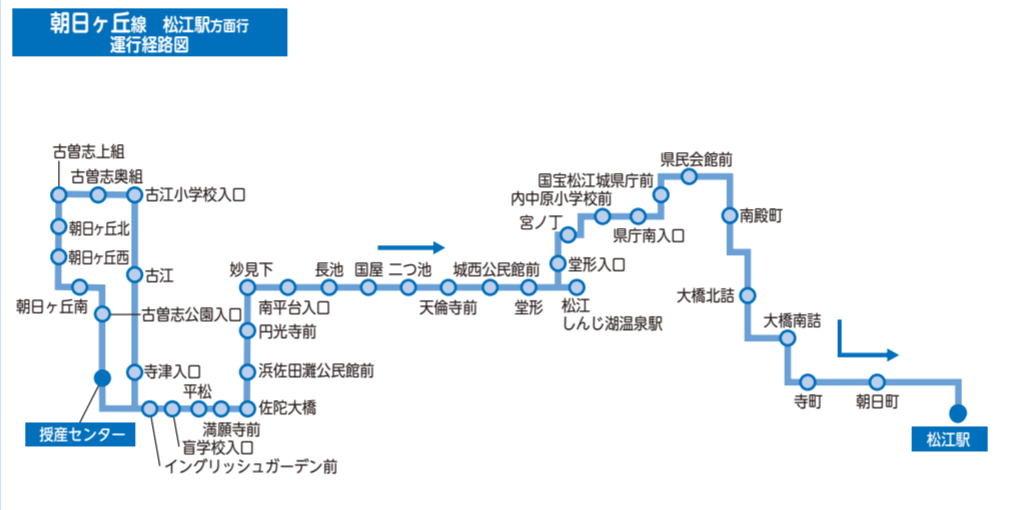

各路線の改正ポイント

八東線

- 八東町内の経路を一部変更します。
- 市内側の起終点を「松江駅」に統一します。

平成テクノ線

- 「公園墓地」「平成町車庫」と「テクノパークしまね」を結ぶ路線です。
- 日中時間帯は、「イオン松江店前」を經由します。

八東線

一[改正]松江駅→女子高校前→大海崎/八東町・由志園入口→松江駅

運行日	松江駅	八東町・由志園入口	大海崎	女子高校前	松江駅
▲	7:00	7:04	—	7:09	7:13
▲	8:05	—	—	8:12	8:16
▲	8:10	—	—	—	8:24
	9:10	9:14	—	9:19	9:23
	11:10	11:14	—	11:19	11:23
	13:10	13:14	—	13:19	13:23
	15:10	15:14	—	15:19	15:23
	17:10	17:14	—	17:19	17:23
	18:10	18:14	—	18:19	18:23
▲	20:10	20:14	—	20:19	20:23

八東線

一[改正]女子高校前→大海崎/八東町・由志園入口→松江駅

運行日	松江駅	八東町・由志園入口	大海崎	女子高校前	松江駅
▲				7:00	7:04
▲	6:52	7:03	7:15	7:20	—
▲				8:02	8:06
	9:10	9:15	—	9:21	9:25
	10:10	10:15	—	10:21	10:25
	12:10	12:15	—	12:21	12:25
	14:10	14:15	—	14:21	14:25
	16:10	16:15	—	16:21	16:25
▲				17:30	17:34
▲				18:45	18:49
	18:40	18:45	—	18:51	18:55

病院循環線

一[改正]

運行日	松江駅	病院循環線
▲	7:35	7:39
▲	8:10	8:14
▲	8:35	8:39
▲	9:35	9:39
▲	10:55	10:59
▲	12:15	12:19
▲	13:35	13:39
▲	14:55	14:59
▲	16:15	16:19
▲	17:15	17:19
▲	18:15	18:19

各路線の改正ポイント

八重垣線

- 運行区間を「八重垣神社」⇄「湘北台地」に統一します。
- 日中時間帯は、「イオン松江店前」を經由します。
- 北堀町経由から北田町経由に運行経路を変更します。

病院循環線

- 市内の主要な病院を循環する路線を新設します。
- 均一運賃(210円)とします。
- 土日祝日は全便運休します。(終点松江駅をまたいでのご利用はできません)

朝日ヶ丘線

- 運行区間を「松江駅」⇄「授産センター」に統一します。
- 「免許センター～授産センター前」間は廃止します。

法吉ループ線

- 法吉公民館は「はなうみ苑」バス停は廃止します。
- 全便春日公園前→黒田町安台原経由となります。
- 「ゾーン運賃」を導入し、わかりやすい運賃とします。(松江駅をまたいでのご利用はできません)