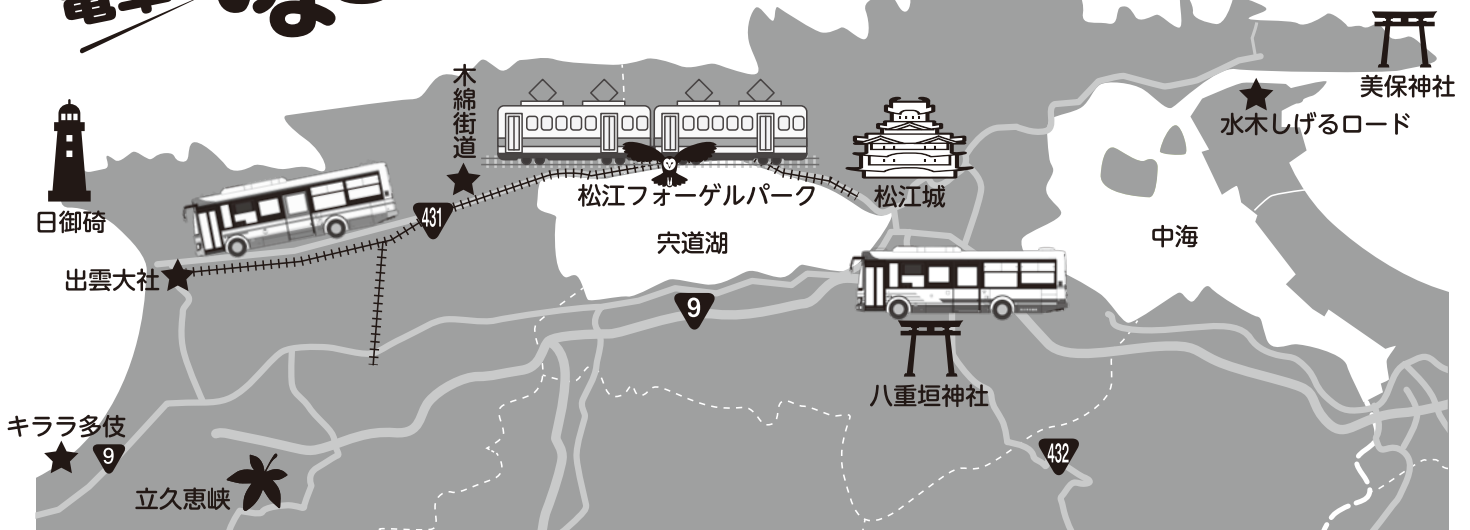

バスや乗って！ 電車にみよう！ 行楽の秋！ さあ、どこへ出かけようか？