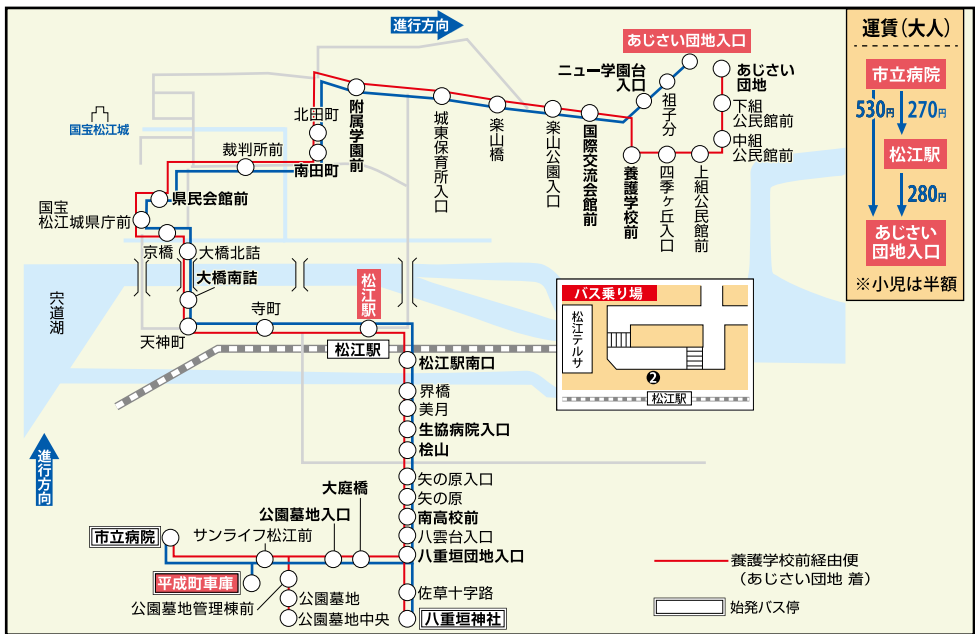

赤字の発車時刻は養護学校を経由し、あじさい団地バス停に到着いたします。