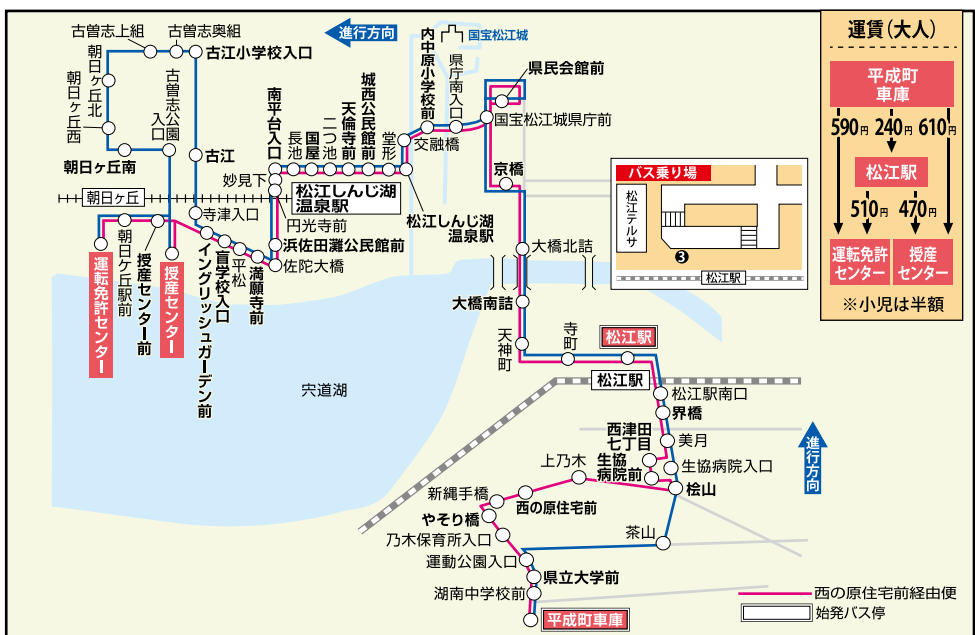

青数字は、土曜、日曜、祝日のみ運行