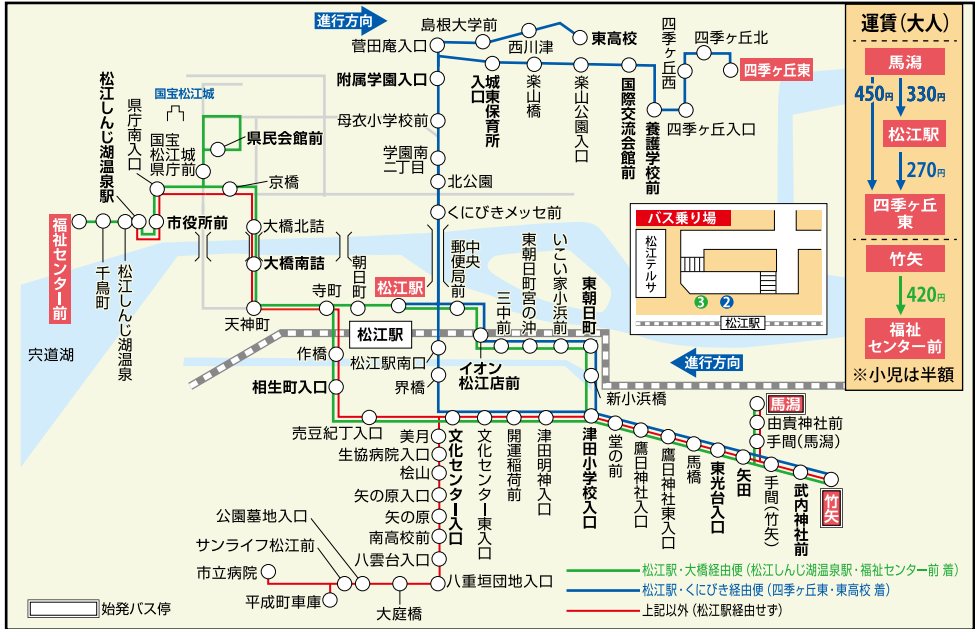

は、土曜、日曜、祝日運休