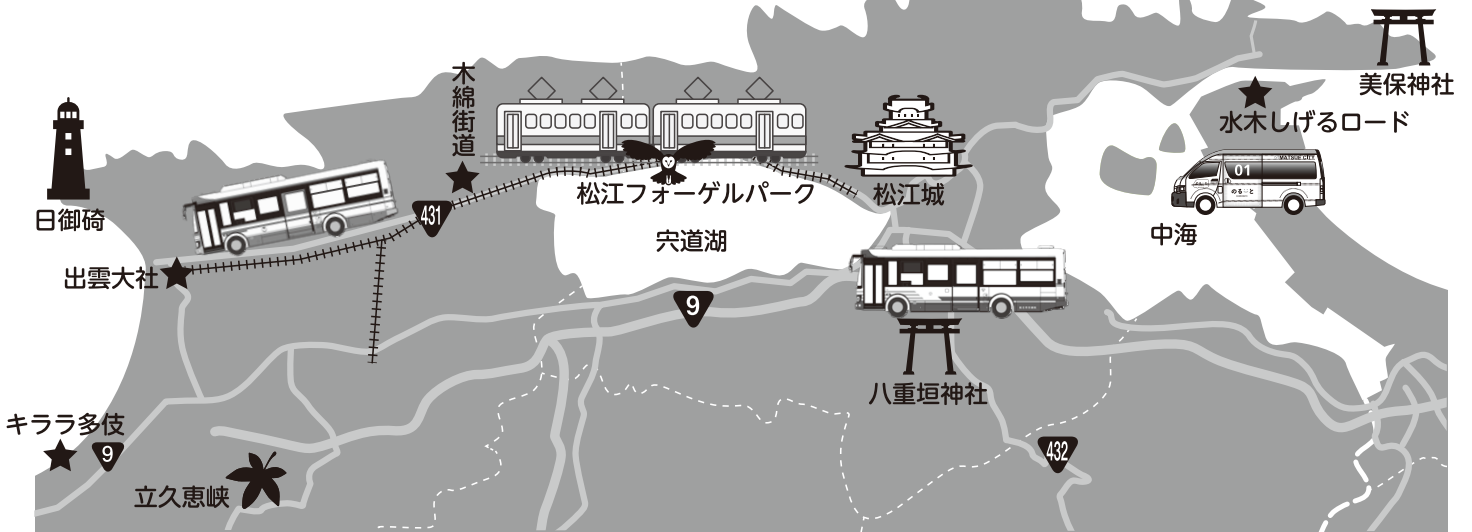

バスや電車に 乗ってみよう! 行楽の秋! さあ、どこへ出かけようか?

※AI デマンドバスは利用者登録と予約が必要です。

バス・電車の乗り方

利用券はバス・電車の乗車1回ごとに1枚必要です。
お使いになる枚数を事前にご用意ください。(コピー利用可)

1. 1 [準備] 時刻表を見ながら行き先を考えよう
   ※AI デマンドバスは利用者登録と予約が必要です。
2. 2 [準備] イベント利用券を切り取ろう
   チョコチョコキ
3. 3 [乗るとき] バス・電車に乗ったら整理券を取ろう
   ※コミュニティバスに整理券はありません。
   ※一畑電車の有人駅では、駅員に利用券を提示、無人駅では整理券をお取りください。
4. 4 [降りるとき] バスをおりるときはボタンを押してね
   ※一部のコミュニティバス、一畑電車には降車ボタンはありません。
5. 5 [降りるとき] 運賃箱に整理券と利用券を入れてね
   ※一畑電車の有人駅では、駅員に利用券をお渡しください。

どこに
いこうかな～