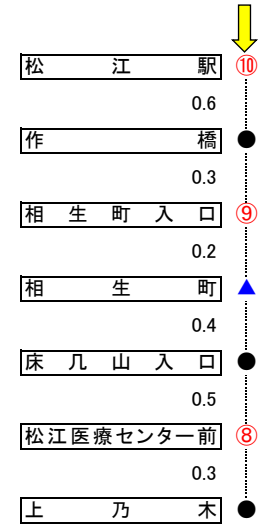

普通旅客運賃表

運賃表
番号 1-10

路線：第一路線

○ 松江駅⇒平成町車庫【深夜便】

経由地：相生町・古志原・山代町・大庭十字路

◎割増区間

種別	区間	割増率
特殊割増（深夜）	松江駅～平成町車庫	10割

◎指定停留所

区界停留所	指定停留所	キロ程
① 公園墓地入口	平成町車庫	1.0
	サンライフ松江前	0.5
③ 大庭十字路	長者原	0.3
④ 鼻曲	山代町	0.3
⑨ 相生町入口	相生町	0.2

○区界停留所
▲指定停留所