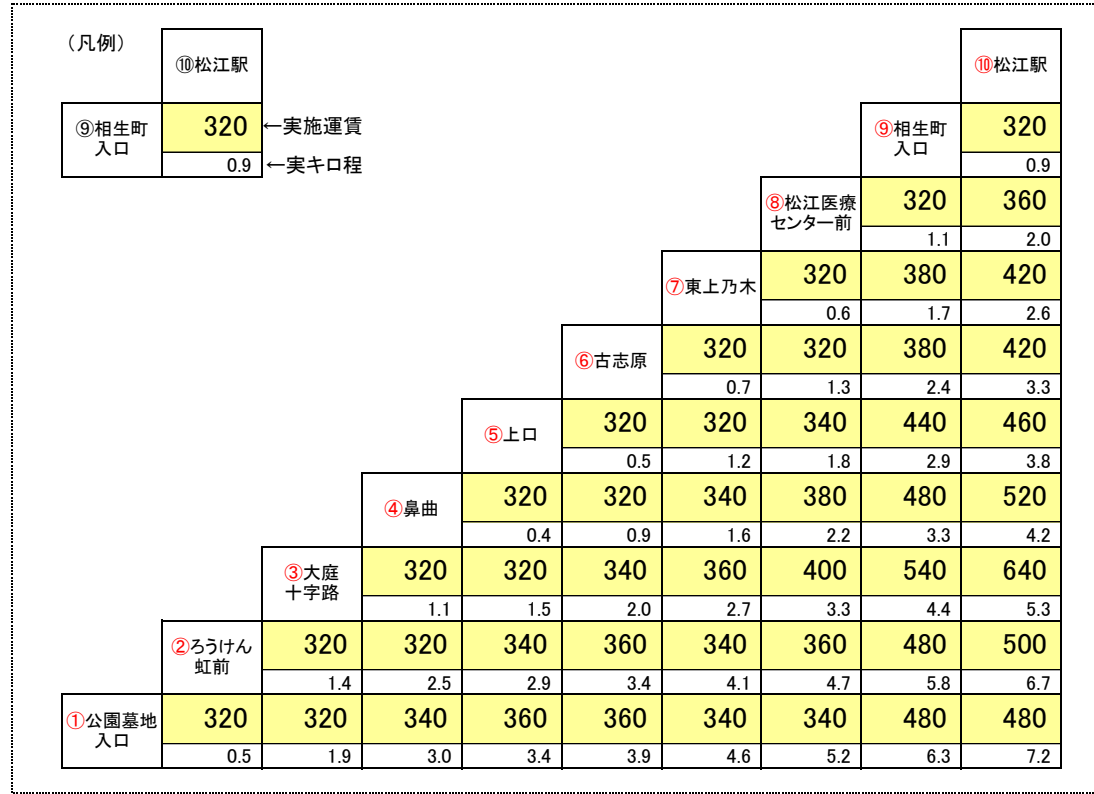

# 普通旅客運賃表

運賃表  
番号 1-10

路線：第一路線

○ 松江駅⇒平成町車庫【深夜便】

経由地：相生町・古志原・山代町・大庭十字路

## ◎割増区間

種別	区間	割増率
特殊割増（深夜）	松江駅～平成町車庫	10割

## ◎指定停留所

区界停留所	指定停留所	キロ程
① 公園墓地入口	平成町車庫	1.0
	サンライフ松江前	0.5
③ 大庭十字路	長者原	0.3
④ 鼻曲	山代町	0.3
⑨ 相生町入口	相生町	0.2

○区界停留所  
▲指定停留所

停  
留  
所  
間  
キ  
ロ  
程