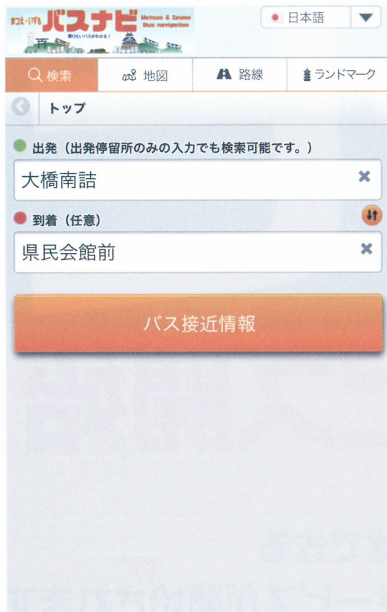

まつえ・いずも バスナビ

スマートフォン

携帯電話

タブレット

パソコン

まずは **まつえ・いずもバスナビ**

スマートフォン・
携帯電話からは

1 出発地・到着地を 設定します。

出発地・到着地の入力欄にバス停名の一部を入力すると、候補バス停名が表示されます。

降車バス停の入力が無くても検索できます。

2 検索結果が 表示されます。

この画面を「お気に入り」に登録しておく、次回から入力が必要ありません。

最新の情報にするには「更新ボタン」をクリック。

3 バスが今、どの バス停にいるかが 分かります。

待っているバス停の2つ前のバス停を通過したことが分かります。

バス停のアイコンをクリックすると
地図を表示します。