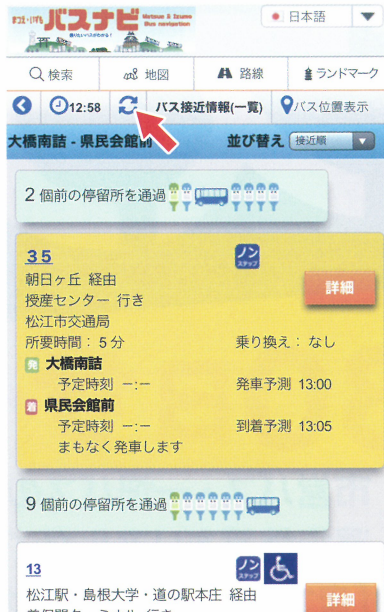

まつえ・いずも バスナビ

スマートフォン

携帯電話

タブレット

パソコン

まずは **まつえ・いずもバスナビ**

スマートフォン・
携帯電話からは

1 出発地・到着地を 設定します。

出発地・到着地の入力欄にバス停名の一部を入力すると、候補バス停名が表示されます。

降車バス停の入力が無くても検索できます。

2 検索結果が 表示されます。

この画面を「お気に入り」に登録しておく、次回から入力が必要ありません。

最新の情報にするには「更新ボタン」をクリック。

3 バスが今、どの バス停にいるかが 分かります。

待っているバス停の2つ前のバス停を通過したことが分かります。

バス停のアイコンをクリックすると
地図を表示します。

その他の検索方法

■ 現在地から検索

現在地から、付近のバス停を表示します。(GPS機能付き端末のみ)

■ 鉄道駅・ランドマーク から検索

鉄道駅や付近の施設名からバス停を表示します。

※当サービスは無料にてお使いいただけますが、利用にかかる通信費はお客様の自己負担となります。

※当サービスは、バス運行情報を提供することでお客様の利便向上を図るものです。道路事情の変化、処理時刻等により誤差が生じることがあります。また、待ち時間、所要時間は直前の運行実績等から推測される目安ですので、その情報についての安全性・確実性・有用性等の保証は負いかねますので予めご了承ください。