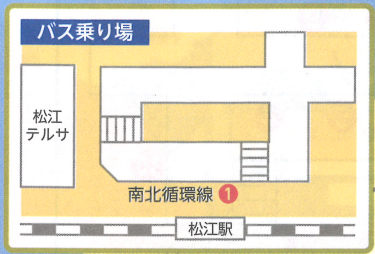

川津

学園通り北

学園通り中央

城東保育所入口

附属中学校前

母衣小学校前

学園南二丁目

北公園

運動公園入口

県立短大前

湖南中学校前

外回り

81

内回り

82

南循環線

南循環線

一般路線

凡例

- 第1路線 市立病院・平成町車庫・かんべの里・県合同庁舎
↓
大学・川津・平成ニュータウン
——— 通勤快速
- 第2路線 市立病院・平成町車庫
↓
あじさい団地
- 第3路線 馬淵・竹矢
↓
松江しんじ湖温泉駅・福祉センター前・四季ヶ丘・東高校
- 第4路線 市立病院・平成町車庫・松江駅
↓
大海崎・八束町

バス乗り場

- ② 島根大学川津、あじさい団地、
北沼台団地、テクノアークしまね、
平成ニュータウン、東高校、
四季ヶ丘方面
- ③ 松江しんじ湖温泉駅、福祉センター前、
朝日ヶ丘、授産センター、
運転免許センター
- ④ 平成町車庫、県合同庁舎、風土記の丘、
かんべの里(神魂神社)、八重垣神社、
公園墓地、市立病院方面
- ⑤ 竹矢、馬淵方面
- ⑥ 大海崎、八束町、女子高校、法吉ループ
- ⑦ レイクライン
- ⑩ 降車専用

一般路線

凡例

- 第5路線 公園墓地・八重垣神社
↓
松江しんじ湖温泉駅・浜北台団地・ソフトビネスパーク
- 第6路線 市立病院・平成町車庫・西津七丁目
↓
松江しんじ湖温泉駅・福祉センター前・ソフトビネスパーク
- 第8路線 朝日ヶ丘線
- 第9路線 法吉ループ

バス乗り場

松江駅

- ② 島根大学川津、あじさい団地、浜北台団地、テクノアークしまね、平成ニュータウン、東高校、四季ヶ丘方面
- ③ 松江しんじ湖温泉駅、福祉センター前、朝日ヶ丘、授産センター、運転免許センター
- ④ 平成町車庫、県合同庁舎、風土記の丘、かんべの里(神魂神社)、八重垣神社、公園墓地、市立病院方面
- ⑤ 竹矢、馬淵方面
- ⑥ 大海崎、八束町、女子高校、法吉ループ
- ⑦ レイクライン
- ⑩ 降車専用