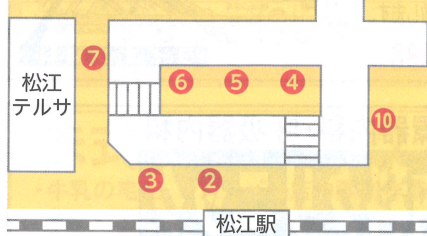

川津

学園通り北

学園通り中央

城東保育所入口

附属中学校前

母衣小学校前

学園南二丁目

北公園

運動公園入口

県立短大前

湖南中学校前

外回り

81

内回り

82

南循環線

南循環線

一般路線

凡例

- 第1路線 市立病院・平成町車庫・かんべの里・県合同庁舎
↓
大学・川津・平成ニュータウン
——— 通勤快速
- 第2路線 市立病院・平成町車庫
↓
あじさい団地
- 第3路線 馬淵・竹矢
↓
松江しんじ湖温泉駅・福祉センター前・四季ヶ丘・東高校
- 第4路線 市立病院・平成町車庫・松江駅
↓
大海崎・八束町

バス乗り場

- ② 島根大学川津、あじさい団地、
北沼台団地、テクノアークしまね、
平成ニュータウン、東高校、
四季ヶ丘方面
- ③ 松江しんじ湖温泉駅、福祉センター前、
朝日ヶ丘、授産センター、
運転免許センター
- ④ 平成町車庫、県合同庁舎、風土記の丘、
かんべの里(神魂神社)、八重垣神社、
公園墓地、市立病院方面
- ⑤ 竹矢、馬淵方面
- ⑥ 大海崎、八束町、女子高校、法吉ループ
- ⑦ レイクライン
- ⑩ 降車専用

一般路線

凡例

- 第5路線 公園墓地・八重垣神社
↓
松江しんじ湖温泉駅・浜北台団地・ソフトビネスパーク
- 第6路線 市立病院・平成町車庫・西津七丁目
↓
松江しんじ湖温泉駅・福祉センター前・ソフトビネスパーク
- 第8路線 朝日ヶ丘線
- 第9路線 法吉ループ

バス乗り場

松江駅

- ② 島根大学川津、あじさい団地、浜北台団地、テクノアークしまね、平成ニュータウン、東高校、四季ヶ丘方面
- ③ 松江しんじ湖温泉駅、福祉センター前、朝日ヶ丘、授産センター、運転免許センター
- ④ 平成町車庫、県合同庁舎、風土記の丘、かんべの里(神魂神社)、八重垣神社、公園墓地、市立病院方面
- ⑤ 竹矢、馬淵方面
- ⑥ 大海崎、八束町、女子高校、法吉ループ
- ⑦ レイクライン
- ⑩ 降車専用