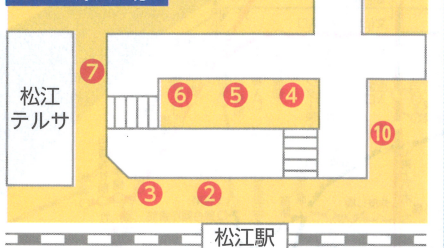

川津

学園通り北

学園通り中央

城東保育所入口

附属中学校前

母衣小学校前

学園南二丁目

北公園

運動公園入口

県立短大前

湖南中学校前

外回り

81

内回り

82

南循環線

南循環線

一般路線

凡例

- 第1路線 市立病院・平成町車庫・かんべの里・県合同庁舎
↓
大学・川津・平成ニュータウン
——— 通勤快速
- 第2路線 市立病院・平成町車庫
↓
あじさい団地
- 第3路線 馬淵・竹矢
↓
松江しんじ湖温泉駅・福祉センター前・四季ヶ丘・東高校
- 第4路線 市立病院・平成町車庫・松江駅
↓
大海崎・八束町

バス乗り場

- ② 島根大学川津、あじさい団地、
北沼台団地、テクノアークしまね、
平成ニュータウン、東高校、
四季ヶ丘方面
- ③ 松江しんじ湖温泉駅、福祉センター前、
朝日ヶ丘、授産センター、
運転免許センター
- ④ 平成町車庫、県合同庁舎、風土記の丘、
かんべの里(神魂神社)、八重垣神社、
公園墓地、市立病院方面
- ⑤ 竹矢、馬淵方面
- ⑥ 大海崎、八束町、女子高校、法吉ループ
- ⑦ レイクライン
- ⑩ 降車専用

一般路線

凡例

- 第5路線 公園墓地・八重垣神社
↓
松江しんじ湖温泉駅・浜北台団地・ソフトビネスパーク
- 第6路線 市立病院・平成町車庫・西津七丁目
↓
松江しんじ湖温泉駅・福祉センター前・ソフトビネスパーク
- 第8路線 朝日ヶ丘線
- 第9路線 法吉ループ

バス乗り場

松江駅

- ② 島根大学川津、あじさい団地、浜北台団地、テクノアークしまね、平成ニュータウン、東高校、四季ヶ丘方面
- ③ 松江しんじ湖温泉駅、福祉センター前、朝日ヶ丘、授産センター、運転免許センター
- ④ 平成町車庫、県合同庁舎、風土記の丘、かんべの里(神魂神社)、八重垣神社、公園墓地、市立病院方面
- ⑤ 竹矢、馬淵方面
- ⑥ 大海崎、八束町、女子高校、法吉ループ
- ⑦ レイクライン
- ⑩ 降車専用