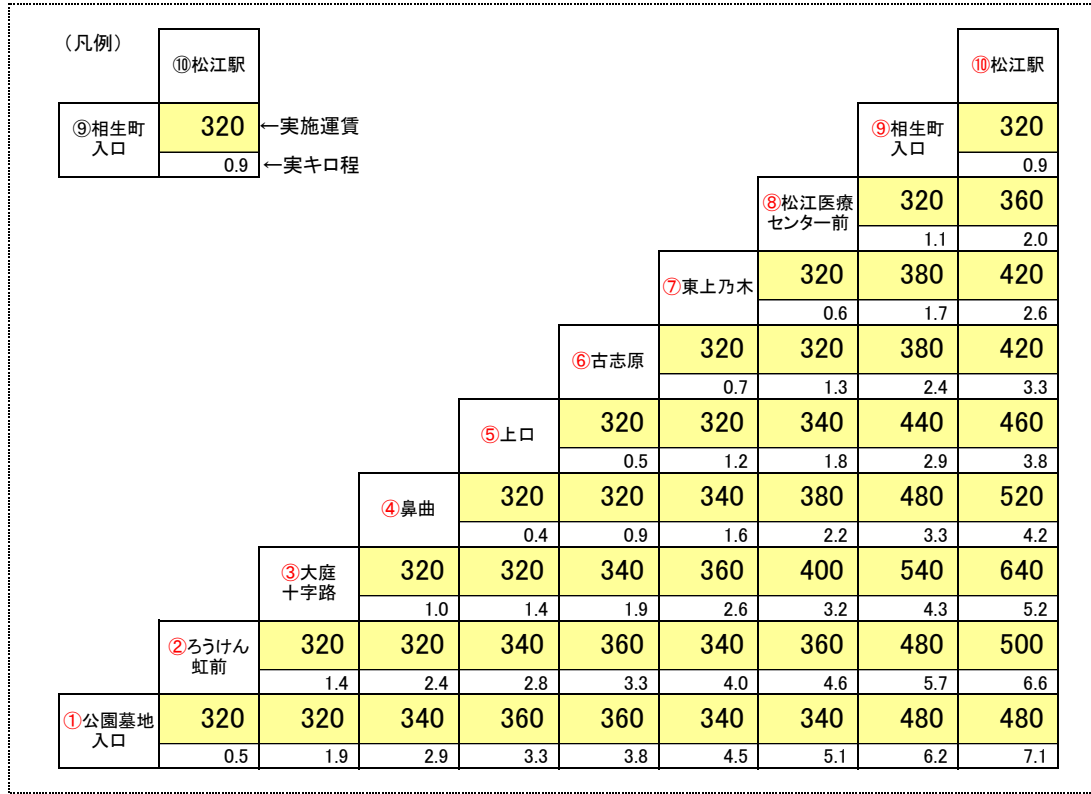

普通旅客運賃表

運賃表
番号 1-10

路線：第一路線

○ 松江駅⇒平成町車庫【深夜便】

経由地：相生町・古志原・山代町・大庭十字路

◎割増区間

種別	区間	割増率
特殊割増（深夜）	松江駅～平成町車庫	10割

◎指定停留所

区界停留所	指定停留所	キロ程
① 公園墓地入口	平成町車庫	1.0
	サンライフ松江前	0.5
③ 大庭十字路	長者原	0.3
④ 鼻曲	山代町	0.2
⑨ 相生町入口	相生町	0.2

○区界停留所
▲指定停留所

停留所間キロ程