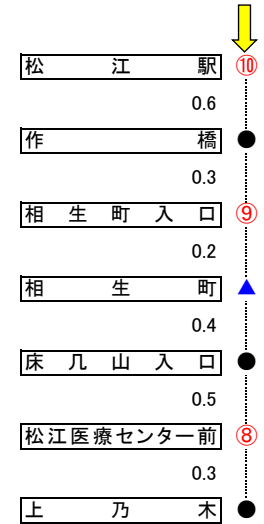

普通旅客運賃表

運賃表
番号 1-10

路線：第一路線

○ 松江駅⇒平成町車庫【深夜便】

経由地：相生町・古志原・山代町・大庭十字路

◎割増区間

種別	区間	割増率
特殊割増（深夜）	松江駅～平成町車庫	10割

◎指定停留所

区界停留所	指定停留所	キロ程
① 公園墓地入口	平成町車庫	1.0
	サンライフ松江前	0.5
③ 大庭十字路	長者原	0.3
④ 鼻曲	山代町	0.2
⑨ 相生町入口	相生町	0.2

○区界停留所
▲指定停留所

停留所間キロ程