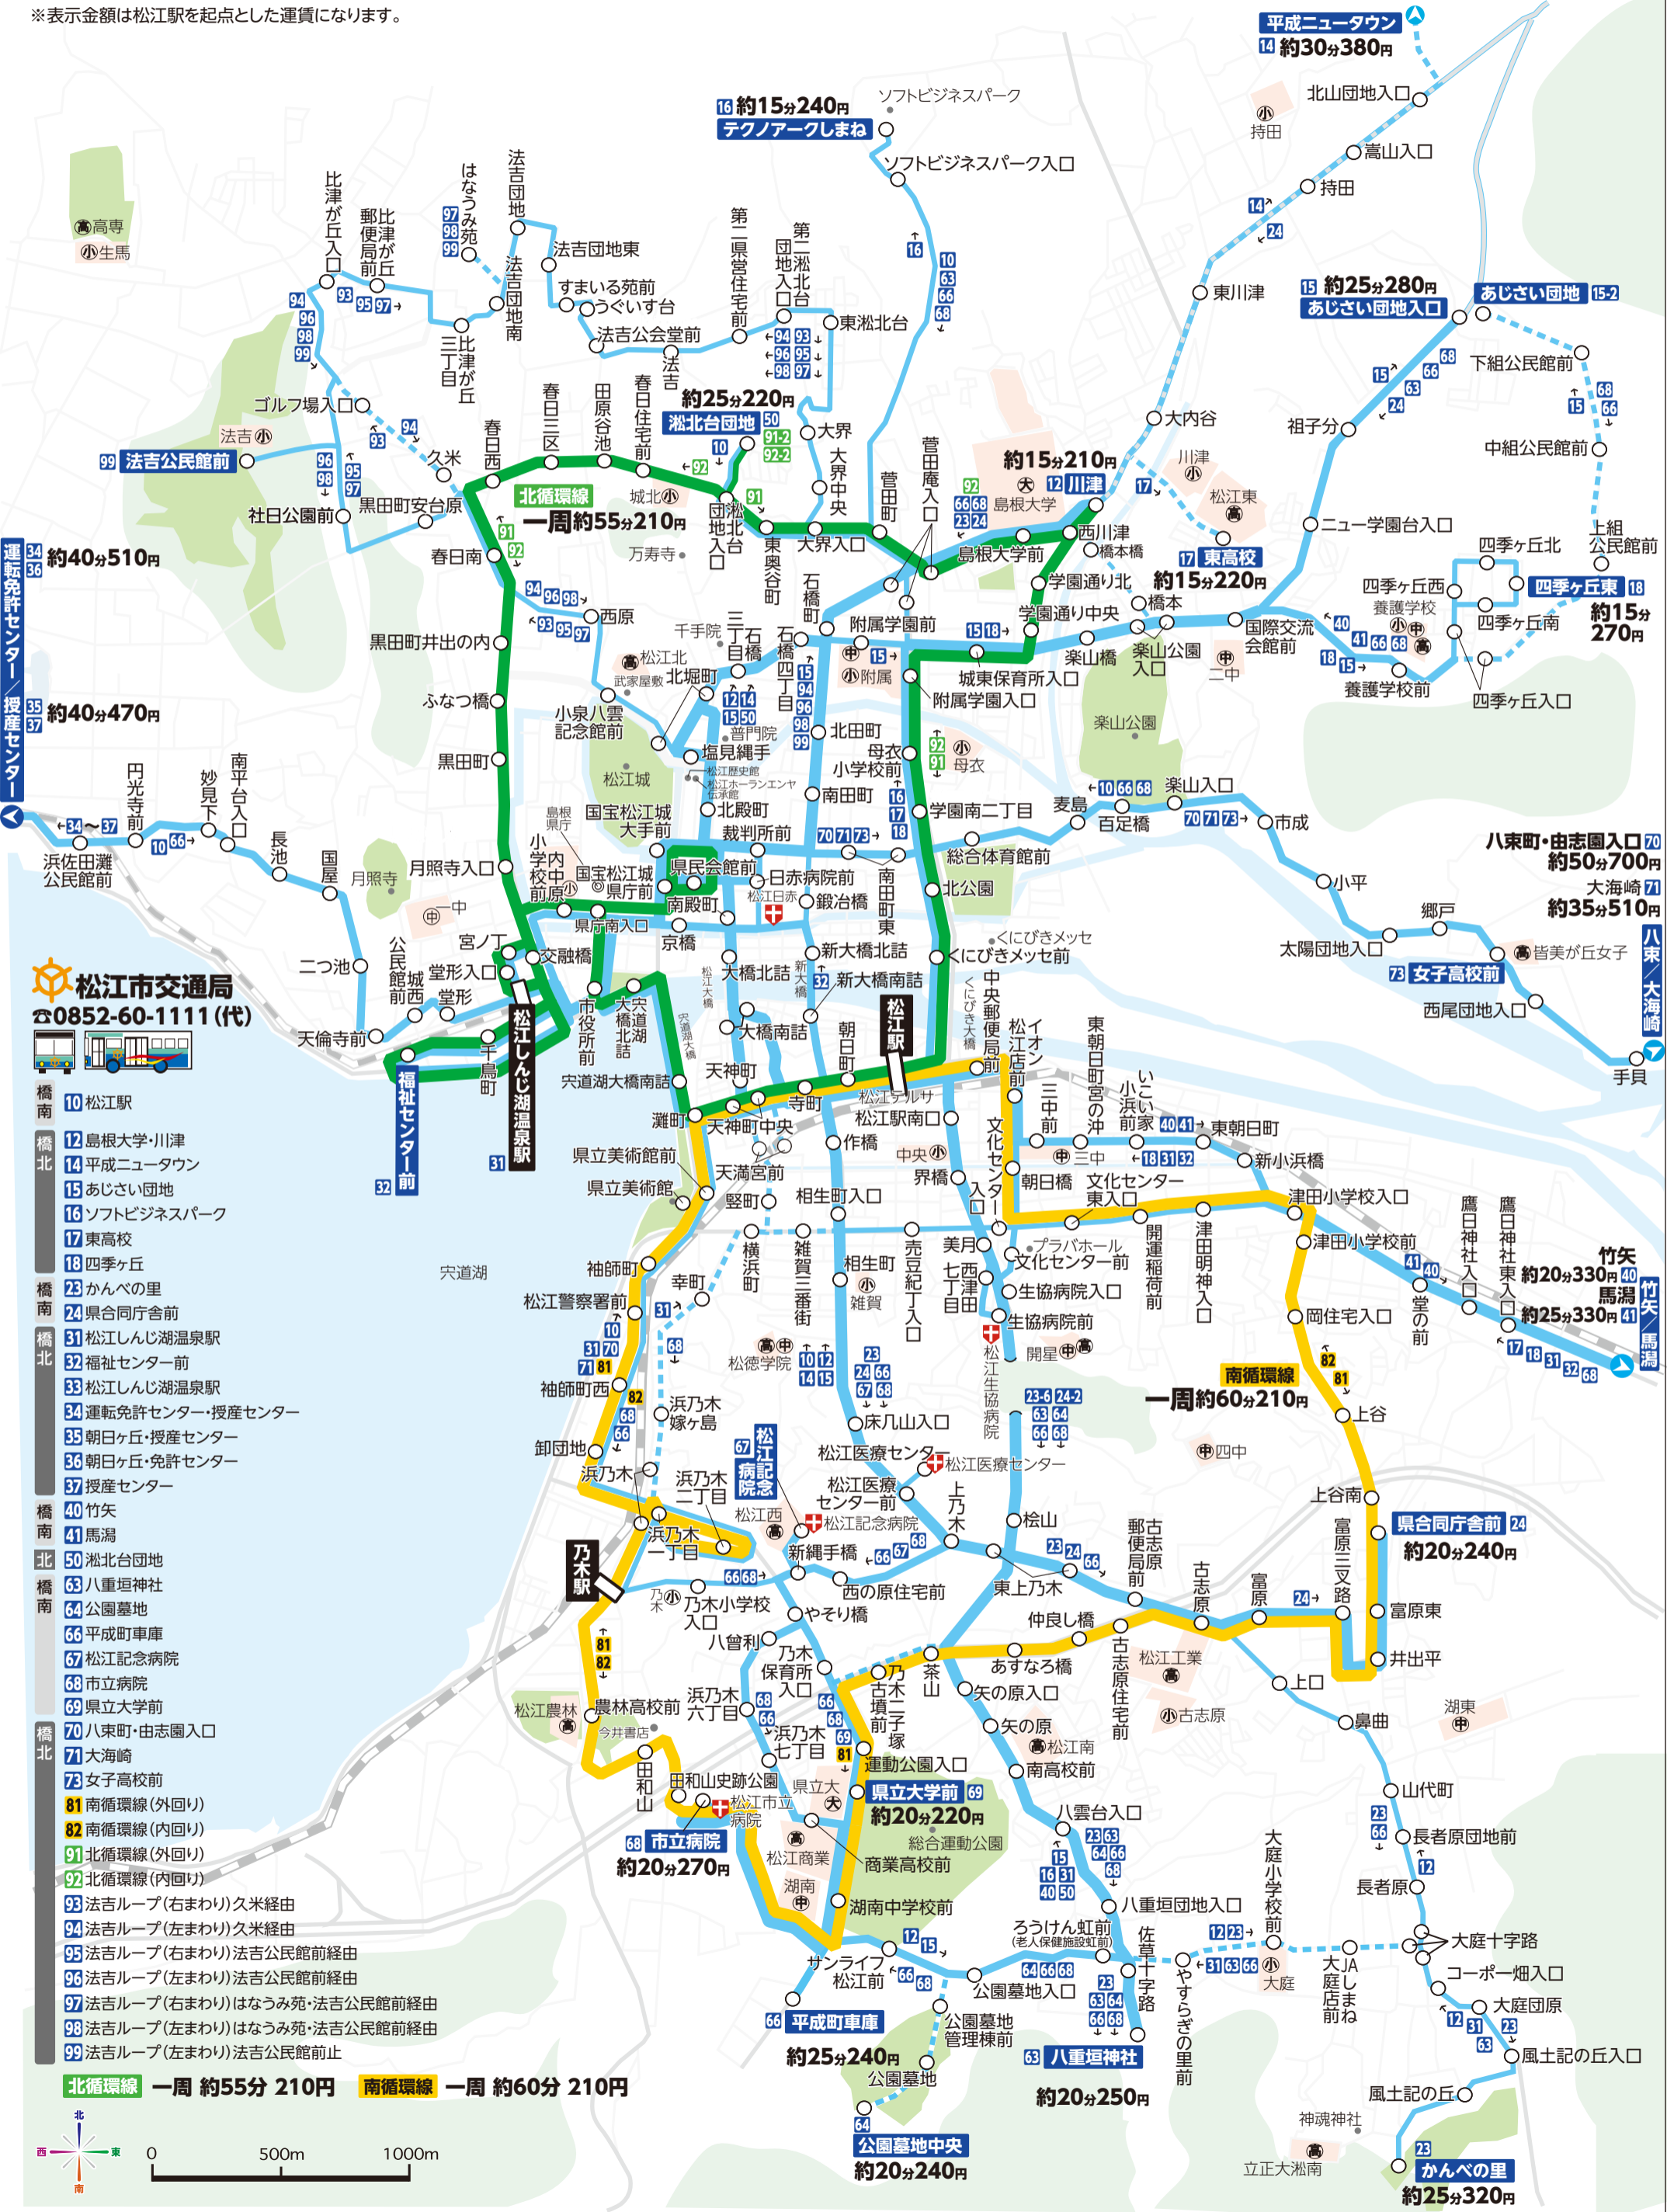

どこでもバスマップ (松江)

松江市交通局バス路線

北循環線
南循環線
他路線

1日の本数
20本～
10～19本
4～9本
～3本

方面番号
00 松江市交通局

プロジェクト ゆうあい
【マップのお問い合わせはこちらまで】
制作：NPO法人プロジェクトゆうあい
☎0852-32-8645

※表示金額は松江駅を起点とした運賃になります。

松江市交通局
☎0852-60-1111(代)

- 橋南 10 松江駅
- 橋北 12 島根大学・川津
- 14 平成ニュータウン
- 15 あじさい団地
- 16 ソフトビジネスパーク
- 17 東高校
- 18 四季ヶ丘
- 橋南 23 かんべの里
- 24 県合同庁舎前
- 橋北 31 松江しんじ湖温泉駅
- 32 福祉センター前
- 33 松江しんじ湖温泉駅
- 34 運転免許センター・授産センター
- 35 朝日ヶ丘・授産センター
- 36 朝日ヶ丘・免許センター
- 37 授産センター
- 橋南 40 竹矢
- 41 馬淵
- 橋北 50 淞北台団地
- 橋南 63 八重垣神社
- 64 公園墓地
- 66 平成町車庫
- 67 松江記念病院
- 68 市立病院
- 69 県立大学前
- 橋北 70 八東町・由志園入口
- 71 大海崎
- 73 女子高校前
- 81 南循環線(外回り)
- 82 南循環線(内回り)
- 91 北循環線(外回り)
- 92 北循環線(内回り)
- 93 法吉ループ(右まわり)久米経由
- 94 法吉ループ(左まわり)久米経由
- 95 法吉ループ(右まわり)法吉公民館前経由
- 96 法吉ループ(左まわり)法吉公民館前経由
- 97 法吉ループ(右まわり)はなうみ苑・法吉公民館前経由
- 98 法吉ループ(左まわり)はなうみ苑・法吉公民館前経由
- 99 法吉ループ(左まわり)法吉公民館前止

北循環線 一周 約55分 210円 南循環線 一周 約60分 210円