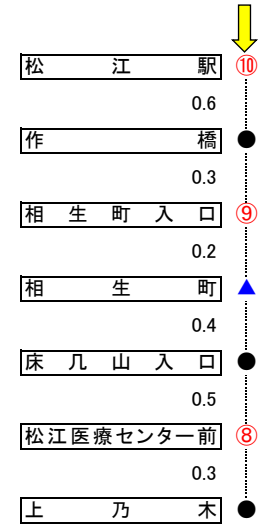

普通旅客運賃表

運賃表
番号 1-10

路線：第一路線

○ 松江駅⇒平成町車庫【深夜便】

経由地：相生町・古志原・山代町・大庭十字路

◎割増区間

種別	区間	割増率
特殊割増（深夜）	松江駅～平成町車庫	10割

◎指定停留所

区界停留所	指定停留所	キロ程
① 公園墓地入口	平成町車庫	1.0
	サンライフ松江前	0.5
③ 大庭十字路	長者原	0.3
④ 鼻曲	山代町	0.2
⑨ 相生町入口	相生町	0.2

○区界停留所
▲指定停留所

停留所間キロ程