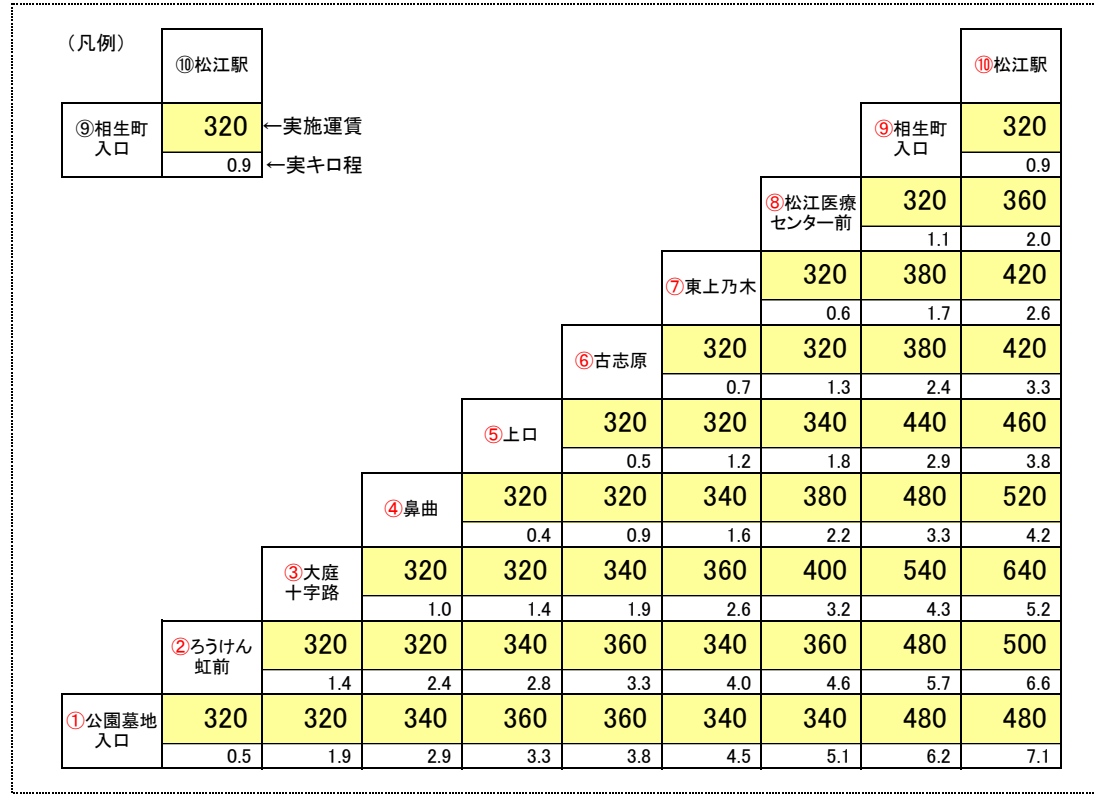

普通旅客運賃表

運賃表
番号 1-10

路線：第一路線

○ 松江駅⇒平成町車庫【深夜便】

経由地：相生町・古志原・山代町・大庭十字路

◎割増区間

種別	区間	割増率
特殊割増（深夜）	松江駅～平成町車庫	10割

◎指定停留所

区界停留所	指定停留所	キロ程
① 公園墓地入口	平成町車庫	1.0
	サンライフ松江前	0.5
③ 大庭十字路	長者原	0.3
④ 鼻曲	山代町	0.2
⑨ 相生町入口	相生町	0.2

○区界停留所
▲指定停留所

停留所間キロ程