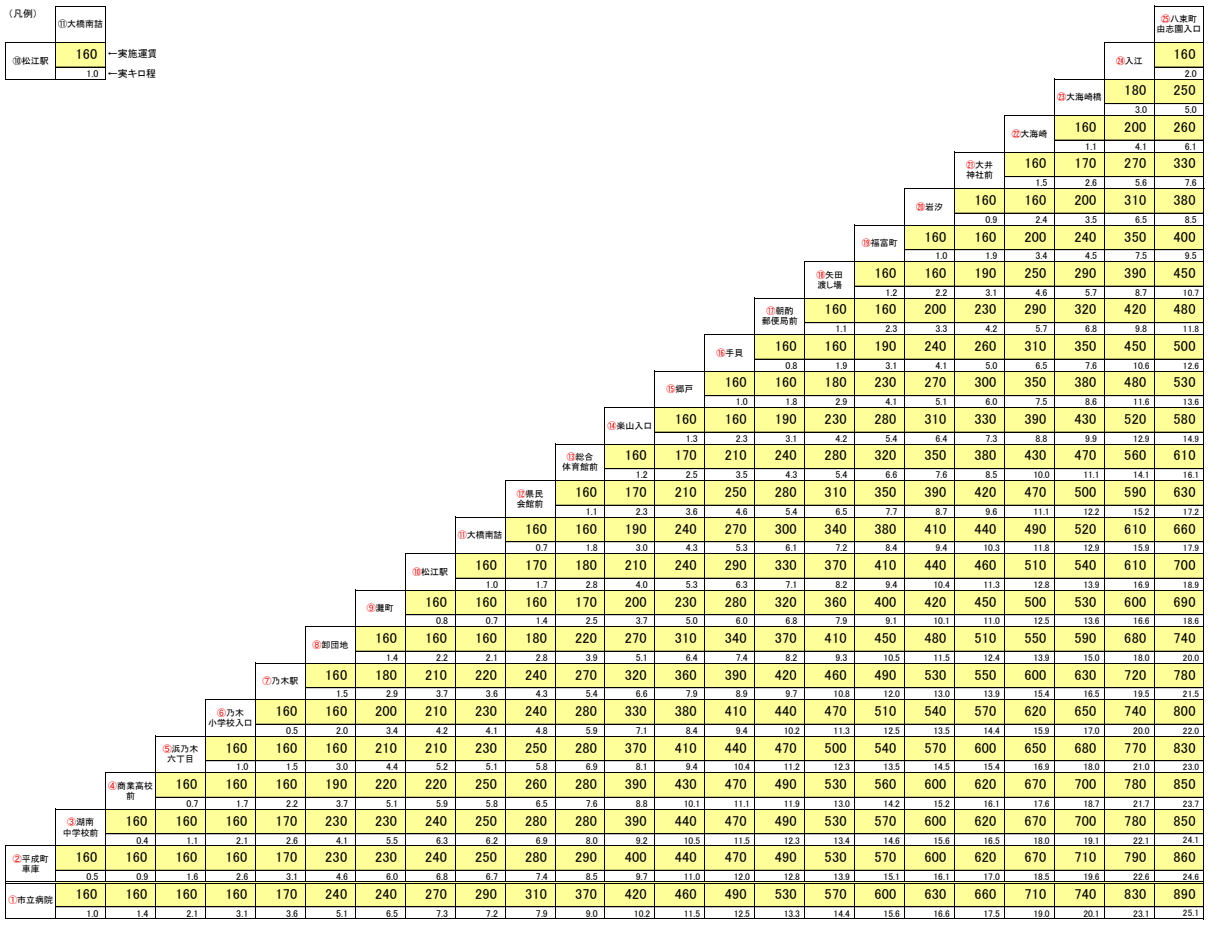

普通旅客運賃表

1. 路線：第四路線
2. 市立病院⇔八束町由志園入口
   - 八束町由志園入口⇔市立病院
   - 平成町車庫⇔八束町由志園入口
   - 平成町車庫⇔大海崎
   - 大海崎⇔市立病院
   - 大海崎⇔松立駅
   - 松立駅⇔八束町由志園入口

經由地：商業高校前・乃木駅・県立美術館前・松江駅・大橋・県民会館前・女子高校前・大海崎
經由地：江島・大海崎バイパス・女子高校前・県民会館前・大橋・松江駅・県立美術館前・乃木駅・商業高校前
經由地：商業高校前・乃木駅・卸団地・松江駅・大橋・県民会館前・女子高校前・大海崎（県立美術館前經由せず）
經由地：商業高校前・乃木駅・卸団地・松江駅・大橋・県民会館前・女子高校前（県立美術館前經由せず）
經由地：女子高校前・県民会館前・大橋・松江駅・卸団地・乃木駅・商業高校前
經由地：女子高校前・県民会館前・大橋
經由地：大橋・県民会館前・女子高校前・大海崎

指定停留所

区界停留所	指定停留所	キロ程
11	松江駅	0.0
12	朝日町寺	0.3
13	県民会館前	0.2
14	総合体育館前	0.4
15	郷土女子高校前	0.1
16	郵便局前	0.2
17	福富町	0.1
18	大井神社前	0.3
19	入江	0.6
20	八束町由志園入口	0.5
21	馬渡	4.2
22	江島	5.8
23	亀津	8.0
24	寺津	8.5
25	二子	9.2
26	八体	10.0