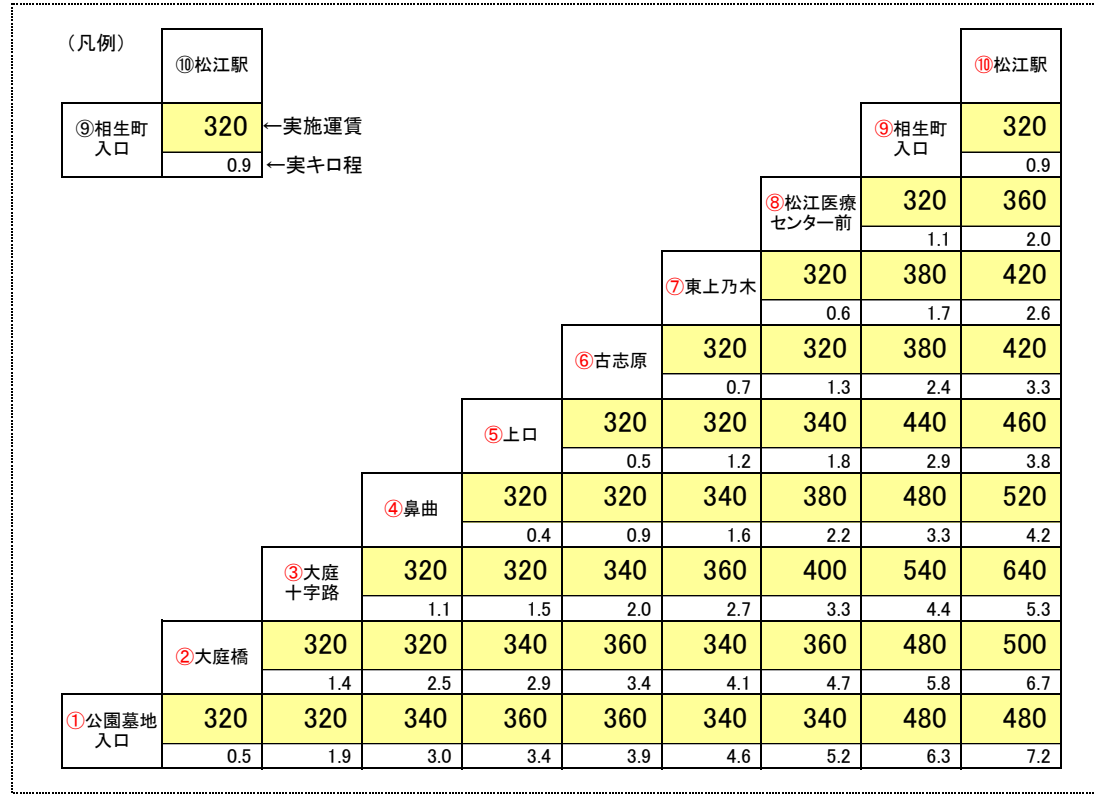

# 普通旅客運賃表

運賃表  
番号 1-10

路線：第一路線

○ 松江駅⇒平成町車庫【深夜便】

経由地：相生町・古志原・山代町・大庭十字路

## ◎割増区間

種別	区間	割増率
特殊割増（深夜）	松江駅～平成町車庫	10割

## ◎指定停留所

区界停留所	指定停留所	キロ程
① 公園墓地入口	平成町車庫	1.0
	サンライフ松江前	0.5
③ 大庭十字路	長者原	0.3
④ 鼻曲	山代町	0.3
⑨ 相生町入口	相生町	0.2

○区界停留所  
▲指定停留所

停  
留  
所  
間  
キ  
ロ  
程