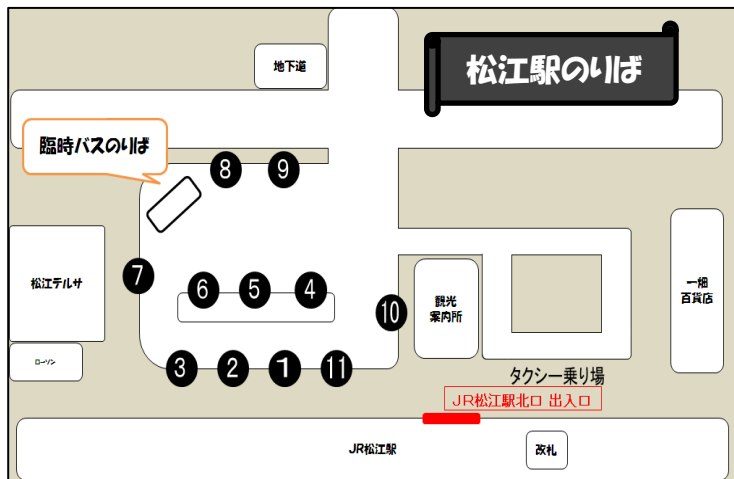

島根大学入学試験臨時バス 時刻表・のりば案内

平成30年2月25日（日）島根大学入学試験（前期）の開催に伴い、2月24日（土）午後よりJR松江駅から島根大学（構内）行き**臨時直行バス**を運行いたします。なお島根大学及び周辺には駐車場がございませんので公共交通をご利用ください。皆様の合格を心よりお祈り申し上げます。

【下見：平成30年2月24日（土）】

J R 松江駅⇄島根大学構内

松江駅 (発)	⇒	島根大学 (着)	島根大学 (発)	⇒	松江駅 (着)
13:00	⇒	13:08	13:25	⇒	13:33
13:10	⇒	13:18	13:35	⇒	13:43
この間10分間隔で運行			この間10分間隔で運行		
16:20	⇒	16:28	16:45	⇒	16:53
16:30	⇒	16:38	16:55	⇒	17:03

【前期：平成30年2月25日（日）】

J R 松江駅⇄島根大学構内

松江駅 (発)	⇒	島根大学 (着)	島根大学 (発)	⇒	松江駅 (着)
7:30	⇒	7:38	13:20	⇒	13:28
7:33	⇒	7:33	13:23	⇒	13:31
この間3～5分間隔で運行			この間3～5分間隔で運行		
8:10	⇒	8:18	13:56	⇒	14:04
8:13	⇒	8:21	13:59	⇒	14:07
この間5分間隔で運行			この間3～5分間隔で運行		
10:10	⇒	10:18	16:00	⇒	16:08
10:15	⇒	10:23	16:03	⇒	16:11
この間5分間隔で運行			この間3～5分間隔で運行		
11:05	⇒	11:13	16:40	⇒	16:48
11:10	⇒	11:18	16:43	⇒	16:51

運賃

片道 **210円**

- ※ 運賃は降車時に運賃箱にお支払いください
- ※ 高額紙幣の両替は出来ません
- ※ 釣銭のいらないようご準備ください
- ※ 大変混雑しますので前のバスから詰めてご乗車下さい
- ※ しまね共通バスカードはご利用いただけません
- ※ 市営バス通学フリー定期券はご利用いただけません

お問い合わせ

一畑バス株式会社 ☎0852-20-5205

松江市交通局 ☎0852-60-1111