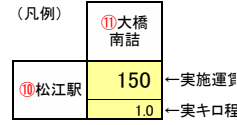

路線：第四路線

- 市立病院⇔八束町中央
- 平成町車庫⇔八束町中央
- 八束町中央⇔市立病院
- 市立病院⇔八束町中央
- 松江駅⇔八束町中央
- 八束町中央⇔平成町車庫
- 女子高前⇔平成町車庫
- 平成町車庫⇔松江駅
- 松江駅⇔女子高前

- 經由地：商業高校前・乃木駅・卸団地・松江駅・大橋・県民会館前・裁判所前・女子高校前・上宇部尾經由
- 經由地：商業高校前・乃木駅・卸団地・松江駅・大橋・県民会館前・裁判所前・女子高校前・上宇部尾・八束町一周經由
- 經由地：八束町一周・上宇部尾・女子高校前・裁判所前・県民会館前・大橋・松江駅・卸団地・乃木駅・商業高校前經由
- 經由地：商業高校前・乃木駅・卸団地・（県美經由せず）・松江駅・大橋・県民会館前・裁判所前・女子高校前・上宇部尾經由
- 經由地：大橋・県民会館前・裁判所前・女子高校前・上宇部尾經由
- 經由地：上宇部尾・女子高校前・裁判所前・県民会館前・大橋・松江駅・卸団地・乃木駅・商業高校前經由
- 經由地：裁判所前・県民会館前・大橋・松江駅・卸団地・乃木駅・商業高校前經由
- 經由地：商業高校前・乃木駅・卸団地經由
- 經由地：大橋・県民会館前・裁判所前經由

◎指定停留所

区界停留所	指定停留所	キロ程
⑩ 松江駅	朝日町	0.3
	寺町	0.3
⑫ 県民会館前	県庁前	0.2
	裁判所前	0.3
⑬ 総合体育館前	南田町東	0.4
	麦島	0.3
⑮ 郷戸	女子高校前	0.1
⑰ 朝酌郵便局前	朝酌公民館前	0.2
⑳ 入江	田島	0.6
	川井入口	0.3
	畑尻	0.6
	東入江	0.9
㉑ 八束町中央	波入	1.4
	遅江	2.9
	馬渡	4.2
	江島	5.8
	亀尻	8.0
	寺津	8.5
	二子	9.2
	八束体育館前	10.0

区界停留所	指定停留所	⑩松江駅	⑪大橋南詰	⑫県民会館前	⑬総合体育館前	⑭桑山入口	⑮郷戸	⑯一の原	⑰朝酌郵便局前	⑱上組	⑲上江	㉑八束町中央										
市立病院	1.0	1.4	2.1	3.1	3.6	5.1	6.5	7.3	7.2	7.9	9.0	10.2	11.5	12.5	13.3	13.9	15.1	16.3	17.8	19.5	22.5	24.5
平成町車庫	0.5	0.9	1.6	2.6	3.1	4.6	6.0	6.8	6.7	7.4	8.5	9.7	11.0	12.0	12.8	13.4	14.6	15.8	17.3	19.0	22.0	24.0
湖南中学校前	0.4	1.1	2.1	2.6	4.1	5.5	6.3	6.2	6.9	8.0	9.2	10.5	11.5	12.3	12.9	14.1	15.3	16.8	18.5	21.5	23.5	
商業高校前	0.3	1.7	2.2	3.7	5.1	5.9	6.5	7.6	8.8	10.1	11.1	11.9	12.5	13.7	14.9	16.4	18.1	21.1	23.1			
乃木小学校入口	0.5	2.0	3.4	4.2	4.1	4.8	5.9	7.1	8.4	9.4	10.2	10.8	12.0	13.2	14.7	16.4	19.4	21.4				
乃木六丁目	1.0	1.5	3.0	4.4	5.2	5.1	5.8	6.9	8.1	9.4	10.4	11.2	11.8	13.0	14.2	15.7	17.4	20.4	22.4			
乃木七丁目	0.4	1.1	2.1	2.6	4.1	5.5	6.3	6.2	6.9	8.0	9.2	10.5	11.5	12.3	12.9	14.1	15.3	16.8	18.5	21.5	23.5	
乃木六丁目	0.3	2.1	2.6	4.1	5.5	6.3	6.2	6.9	8.0	9.2	10.5	11.5	12.3	12.9	14.1	15.3	16.8	18.5	21.5	23.5		
卸団地	0.8	2.9	3.7	3.6	4.3	5.4	6.6	7.9	8.9	9.7	10.3	11.5	12.7	14.2	15.9	18.9	20.9					
乃木一丁目	0.5	2.0	3.4	4.2	4.1	4.8	5.9	7.1	8.4	9.4	10.2	10.8	12.0	13.2	14.7	16.4	19.4	21.4				
乃木二丁目	0.2	1.8	2.4	2.8	3.9	5.1	6.4	7.4	8.2	8.8	10.0	11.2	12.7	14.4	17.4	19.4						
松江警察署	0.3	1.7	2.2	3.7	5.1	5.9	6.5	7.6	8.8	10.1	11.1	11.9	12.5	13.7	14.9	16.4	18.1	21.1	23.1			
松江南詰	0.7	1.8	3.0	4.3	5.3	6.1	6.7	7.9	9.1	10.6	12.3	15.3	17.3									
松江駅	1.0	1.7	2.8	4.0	5.3	6.3	7.1	7.7	8.9	10.1	11.6	13.3	16.3	18.3								
灘町	0.8	0.7	1.4	2.5	3.7	5.0	6.0	6.8	7.4	8.6	9.8	11.3	13.0	16.0	18.0							
卸団地	1.4	2.2	2.1	2.8	3.9	5.1	6.4	7.4	8.2	8.8	10.0	11.2	12.7	14.4	17.4	19.4						
乃木駅前	1.5	2.9	3.7	3.6	4.3	5.4	6.6	7.9	8.9	9.7	10.3	11.5	12.7	14.2	15.9	18.9	20.9					
乃木小学校入口	0.5	2.0	3.4	4.2	4.1	4.8	5.9	7.1	8.4	9.4	10.2	10.8	12.0	13.2	14.7	16.4	19.4	21.4				
乃木六丁目	1.0	1.5	3.0	4.4	5.2	5.1	5.8	6.9	8.1	9.4	10.4	11.2	11.8	13.0	14.2	15.7	17.4	20.4	22.4			
商業高校前	0.7	1.7	2.2	3.7	5.1	5.9	6.5	7.6	8.8	10.1	11.1	11.9	12.5	13.7	14.9	16.4	18.1	21.1	23.1			
湖南中学校前	0.4	1.1	2.1	2.6	4.1	5.5	6.3	6.2	6.9	8.0	9.2	10.5	11.5	12.3	12.9	14.1	15.3	16.8	18.5	21.5	23.5	
平成町車庫	0.5	0.9	1.6	2.6	3.1	4.6	6.0	6.8	6.7	7.4	8.5	9.7	11.0	12.0	12.8	13.4	14.6	15.8	17.3	19.0	22.0	24.0
市立病院	1.0	1.4	2.1	3.1	3.6	5.1	6.5	7.3	7.2	7.9	9.0	10.2	11.5	12.5	13.3	13.9	15.1	16.3	17.8	19.5	22.5	24.5