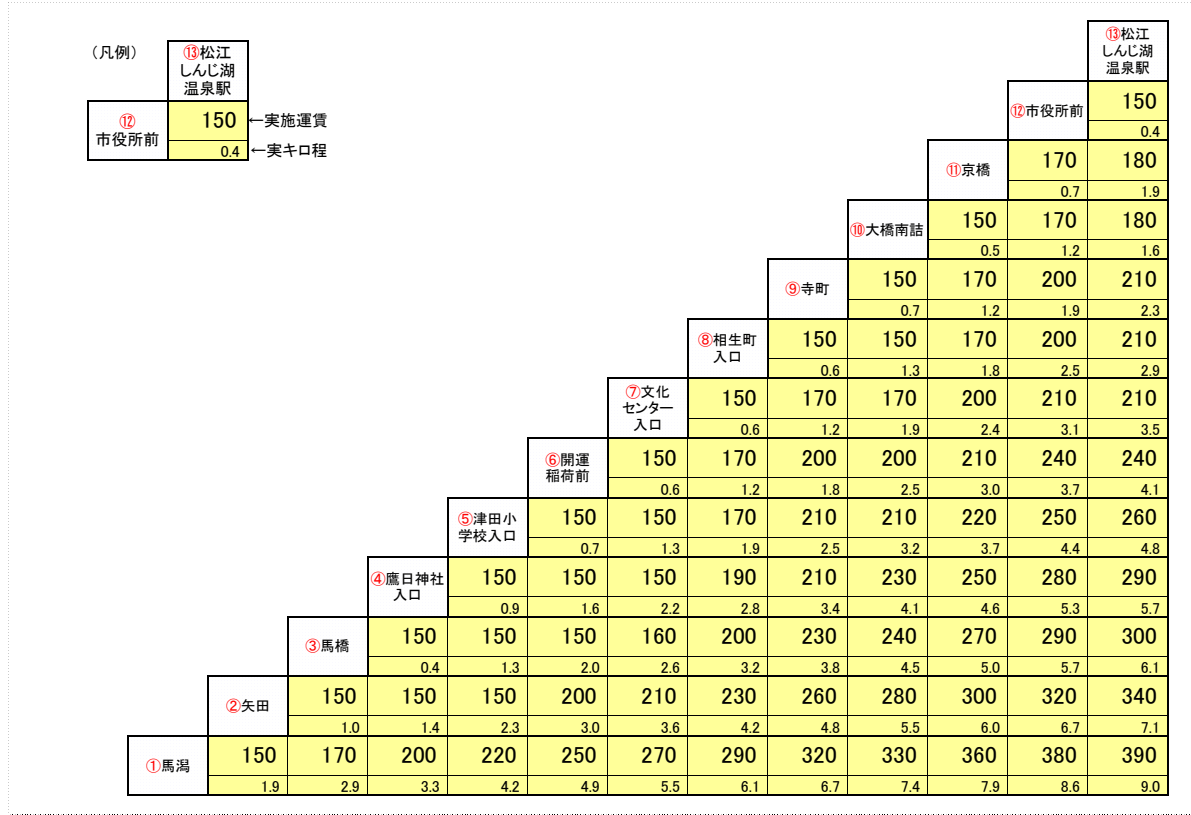

普通旅客運賃表

路線：第三路線

○ 馬潟⇒松江しんじ湖温泉

経由地：矢田・津田小学校入口・文化センター入口・相生町入口・大橋・市役所経由（松江駅・県民会館経由せず）

◎指定停留所

区界停留所	指定停留所	キ口程
③ 馬 橋	東光台入口	0.3
④ 鷹日神社入口	鷹日神社東入口	0.2
⑫ 市役所前	県庁南入口	0.4

○区界停留所
▲指定停留所

⑬ 松江しんじ湖温泉駅
0.4
⑫ 市役所前
0.4
▲ 県庁南入口
0.3
⑪ 京橋
0.3