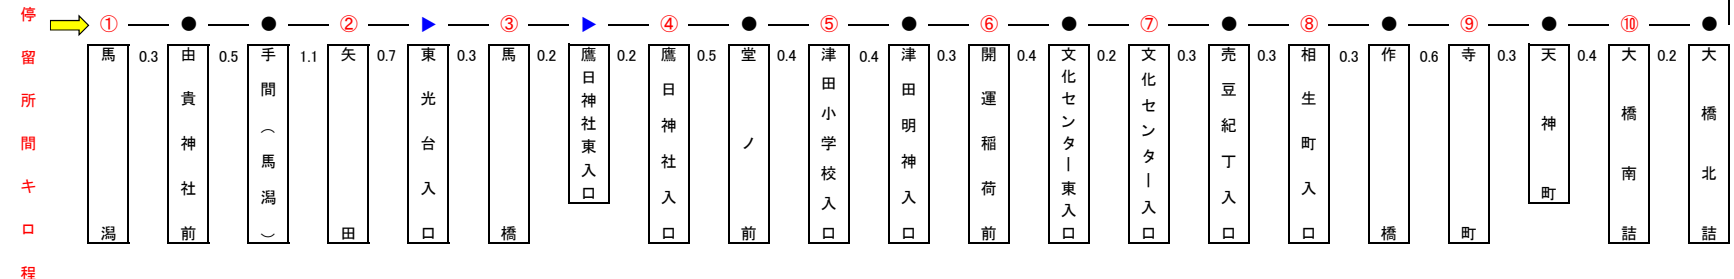

普通旅客運賃表

路線：第三路線

○ 馬潟⇒松江しんじ湖温泉

経由地：矢田・津田小学校入口・文化センター入口・相生町入口・大橋・市役所経由（松江駅・県民会館経由せず）

◎指定停留所

区界停留所	指定停留所	キ口程
③ 馬 橋	東光台入口	0.3
④ 鷹日神社入口	鷹日神社東入口	0.2
⑫ 市役所前	県庁南入口	0.4

○区界停留所
▲指定停留所

⑬ 松江しんじ湖温泉駅
0.4
⑫ 市役所前
0.4
▲ 県庁南入口
0.3
⑪ 京橋
0.3