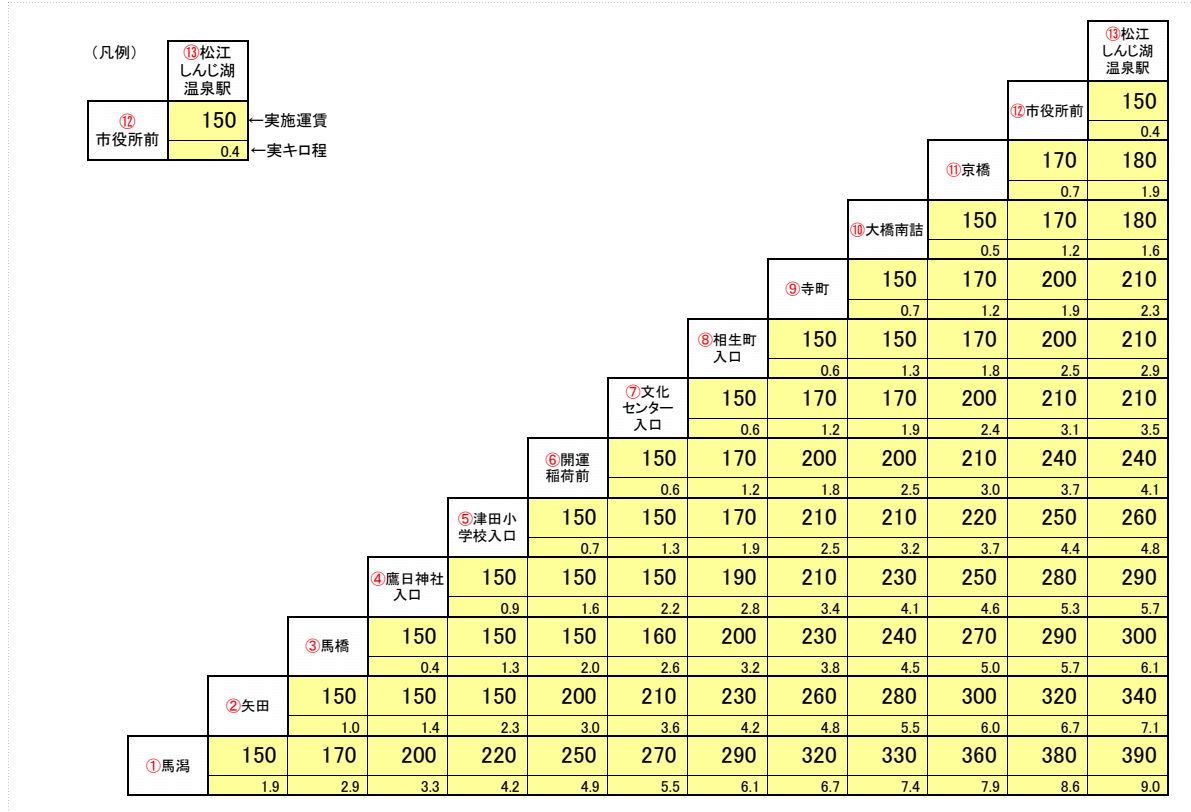

普通旅客運賃表

路線：第三路線

○ 馬潟⇒松江しんじ湖温泉

経由地：矢田・津田小学校入口・文化センター入口・相生町入口・大橋・市役所経由（松江駅・県民会館経由せず）

◎指定停留所

区界停留所	指定停留所	キ口程
③ 馬 橋	東 光 台 入 口	0.3
④ 鷹日神社入口	鷹 日 神 社 東 入 口	0.2
⑫ 市 役 所 前	県 庁 南 入 口	0.4

○区界停留所
▲指定停留所

⑬ 松江しんじ湖温泉駅
0.4
⑫ 市 役 所 前
0.4
▲ 県 庁 南 入 口
0.3
⑪ 京 橋
0.3