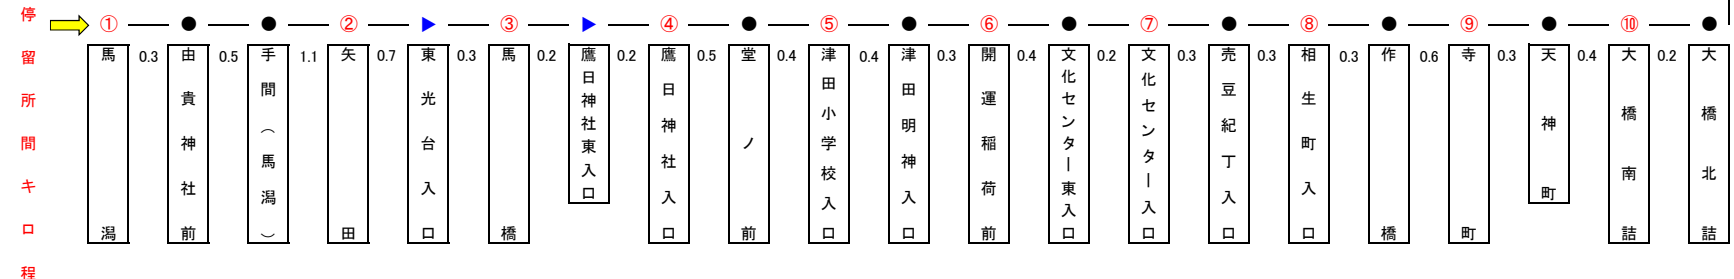

普通旅客運賃表

路線：第三路線

○ 馬潟⇒松江しんじ湖温泉

経由地：矢田・津田小学校入口・文化センター入口・相生町入口・大橋・市役所経由（松江駅・県民会館経由せず）

◎指定停留所

区界停留所	指定停留所	キ口程
③ 馬 橋	東 光 台 入 口	0.3
④ 鷹日神社入口	鷹 日 神 社 東 入 口	0.2
⑫ 市 役 所 前	県 庁 南 入 口	0.4

○区界停留所
▲指定停留所

⑬ 松江しんじ湖温泉駅
0.4
⑫ 市 役 所 前
0.4
▲ 県 庁 南 入 口
0.3
⑪ 京 橋
0.3