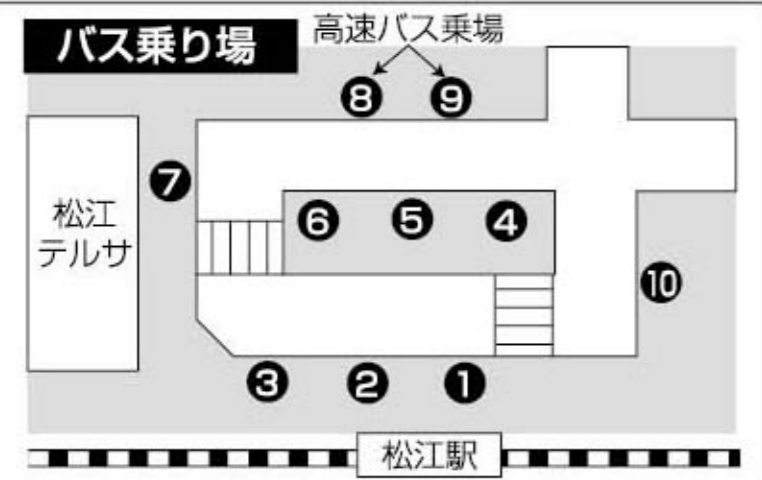

北循環線

91 外回り

は、北循環線
は、南循環線

※◎は、循環線が止まるバス停です。

92 内回り

- ①南北循環線
- ②島根大学川津、あじさい団地、
淞北台団地、テクノアークしまね、
平成ニュータウン、東高校、
四季ヶ丘方面
- ③松江しんじ湖温泉駅、福祉センター、
朝日ヶ丘、授産センター、
運転免許センター
- ④平成町車庫、県合同庁舎、風土記の丘、
かんべの里(神魂神社)、八重垣神社、
公園墓地、市立病院方面
- ⑤竹矢、馬淵方面
- ⑥大海崎、八束町、女子高校、法吉ループ
- ⑦レイクライン
- ⑩降車専用

内回り
82

外回り
81

南循環線