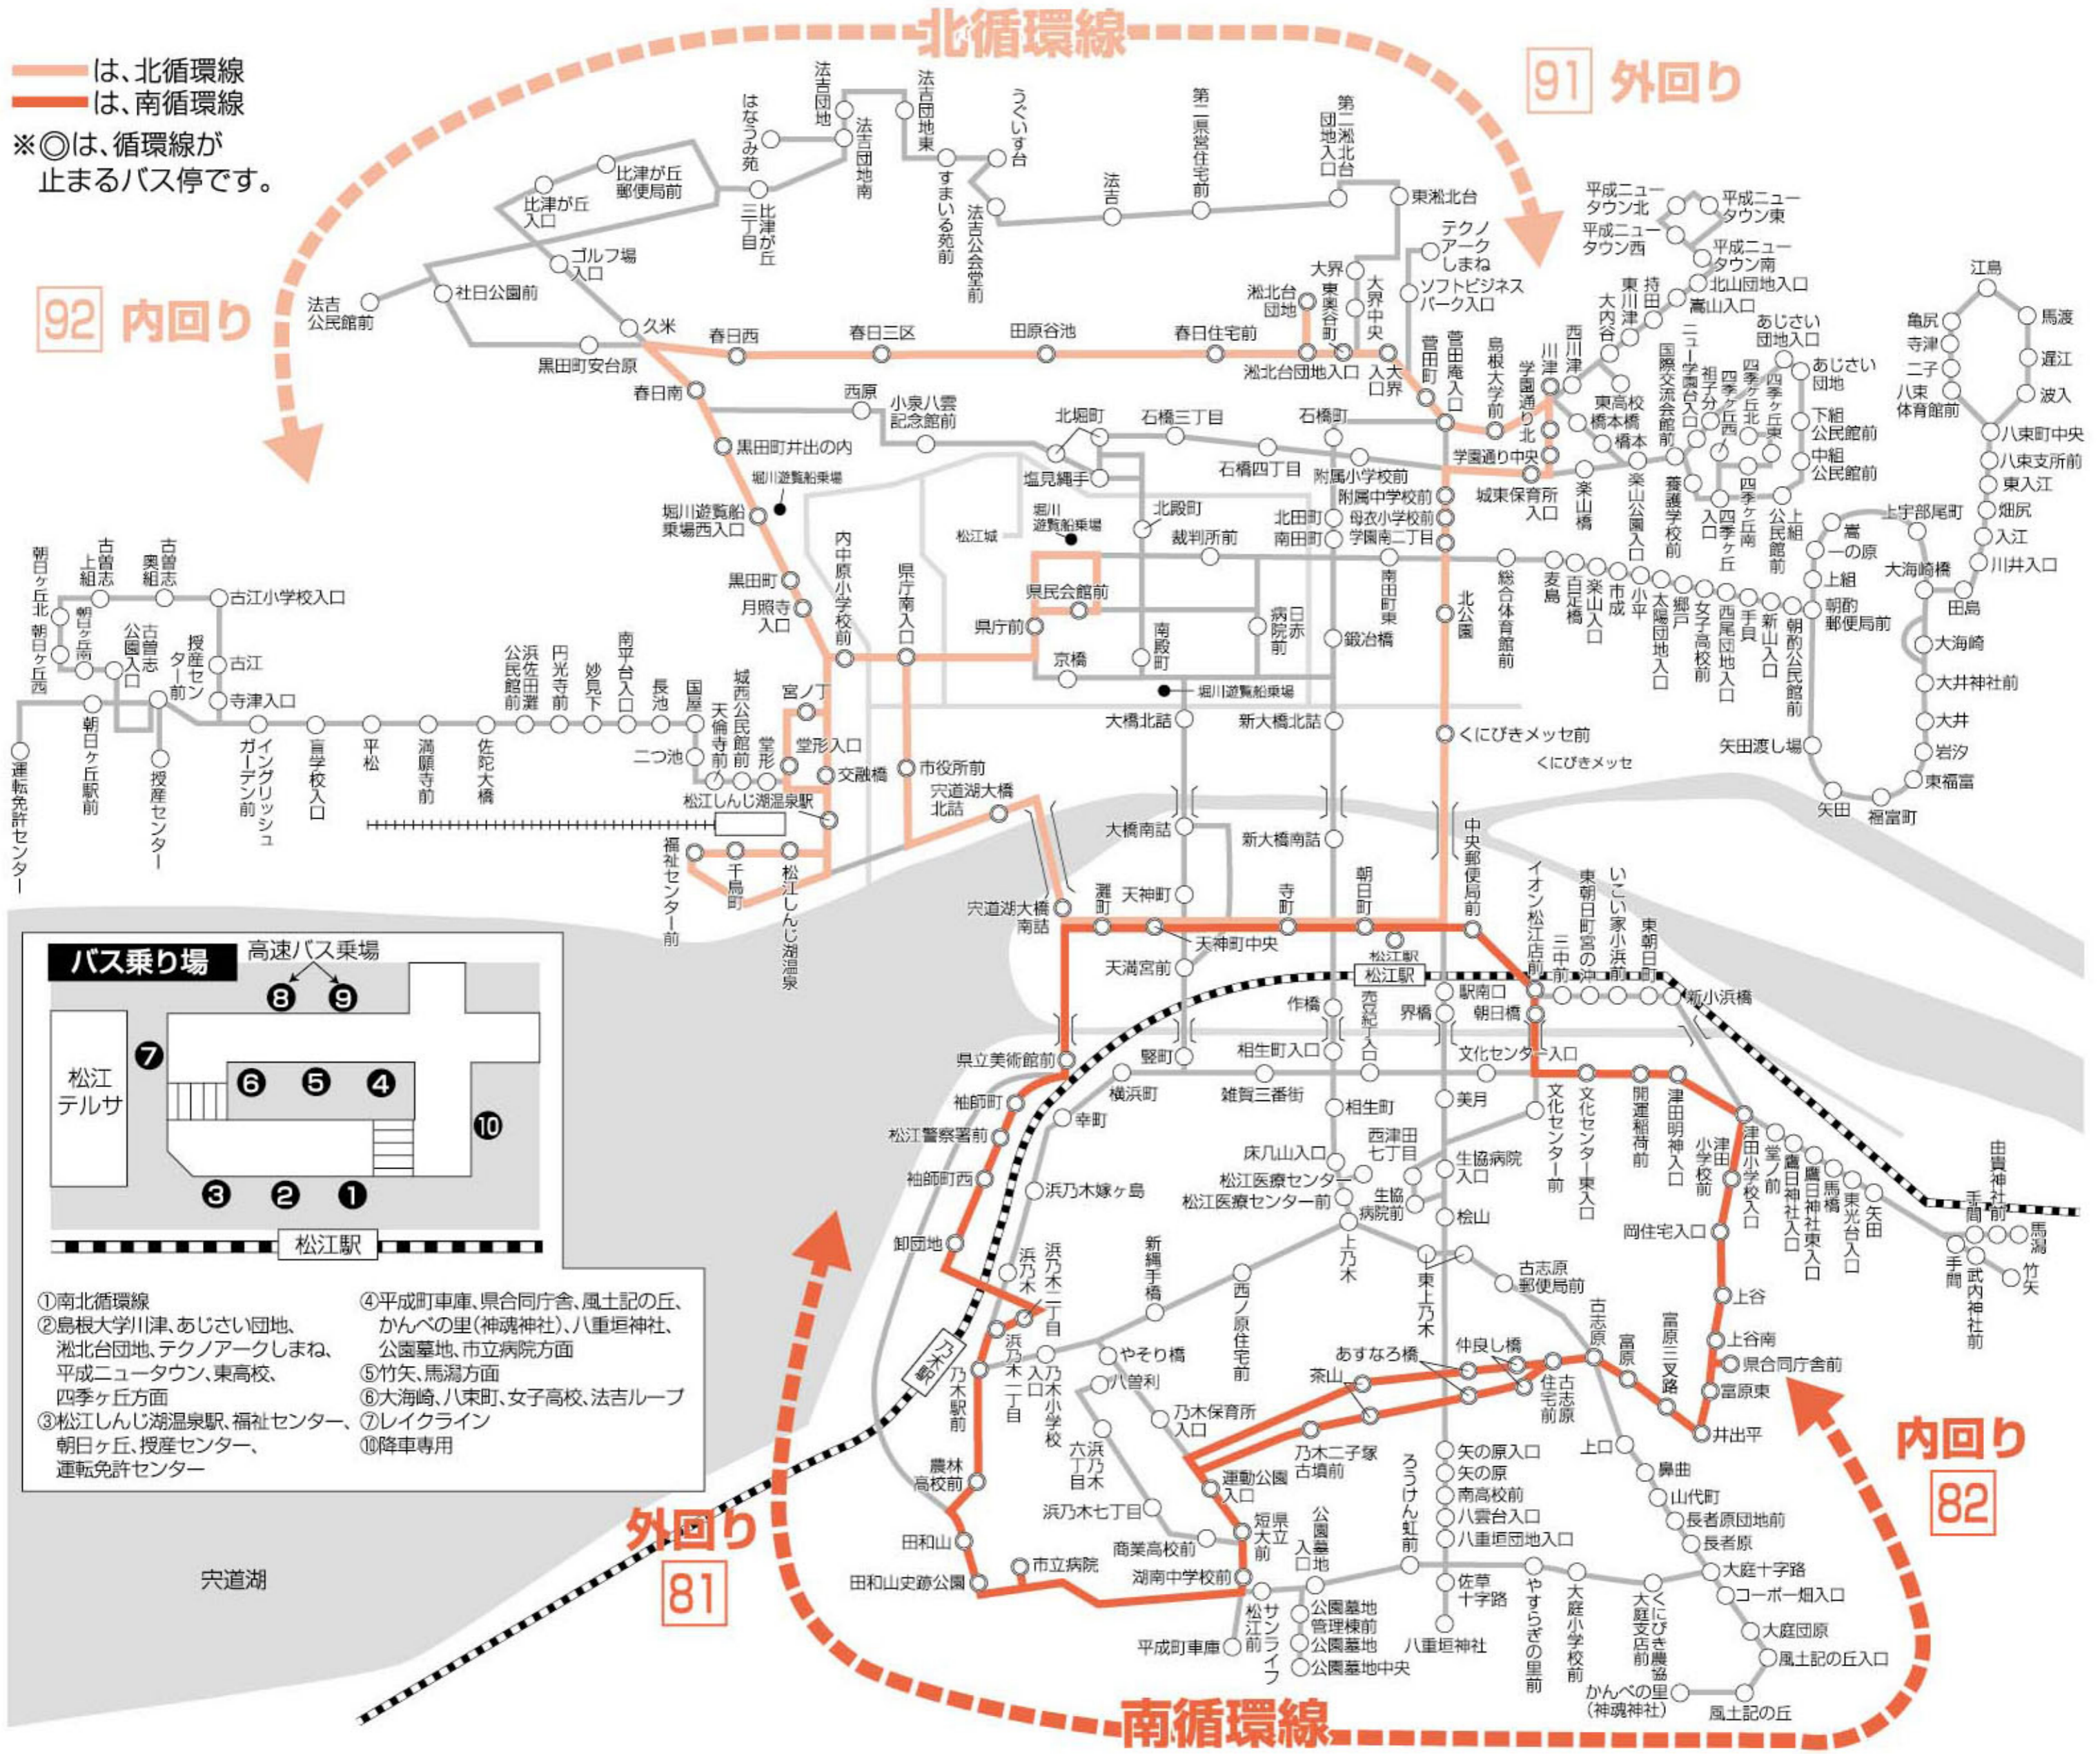

北循環線

91 外回り

は、北循環線
は、南循環線

※◎は、循環線が止まるバス停です。

92 内回り

- ①南北循環線
- ②島根大学川津、あじさい団地、
淞北台団地、テクノアークしまね、
平成ニュータウン、東高校、
四季ヶ丘方面
- ③松江しんじ湖温泉駅、福祉センター、
朝日ヶ丘、授産センター、
運転免許センター
- ④平成町車庫、県合同庁舎、風土記の丘、
かんべの里(神魂神社)、八重垣神社、
公園墓地、市立病院方面
- ⑤竹矢、馬淵方面
- ⑥大海崎、八束町、女子高校、法吉ループ
- ⑦レイクライン
- ⑩降車専用

内回り
82

外回り
81

南循環線